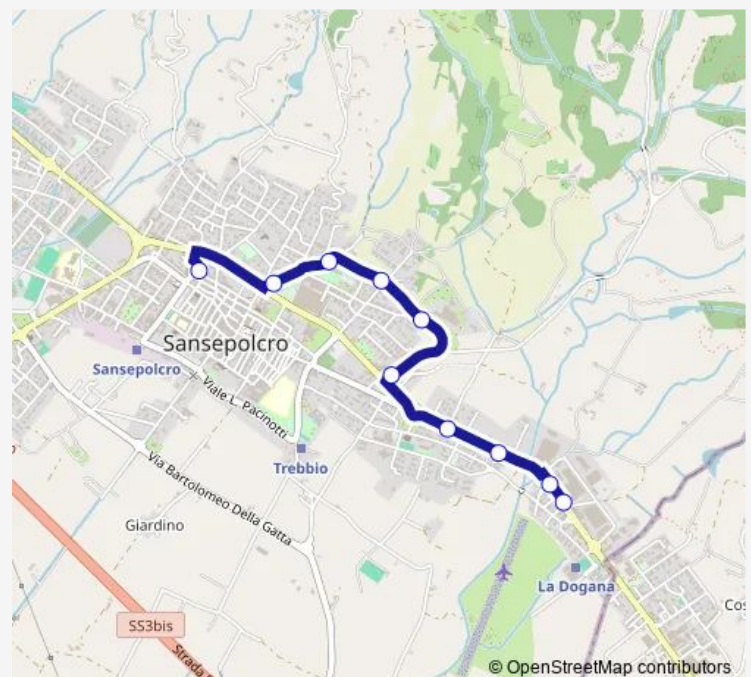

Direction

Via Nova Distributore — Via Marconi (Autostazione)

33 stops

[Open route schedule](#)

Via Nova Distributore

Bv. Motina

Santo Stefano Di Anghiari

Vecchia Stazione

Gricignano Via Grandi

Route schedule

Via Nova Distributore — Via Marconi (Autostazione)

Monday 08:00-08:57

Tuesday 08:00-08:57

Wednesday 08:00-08:57

Thursday 08:00-08:57

Friday 08:00-08:57

Saturday 08:00-08:57

Sunday —

Route info

Direction: Via Nova Distributore

Stops: 33

Trip Duration: 0 hour 20 min

Gricignano Via La Torre

Gricignano Centro