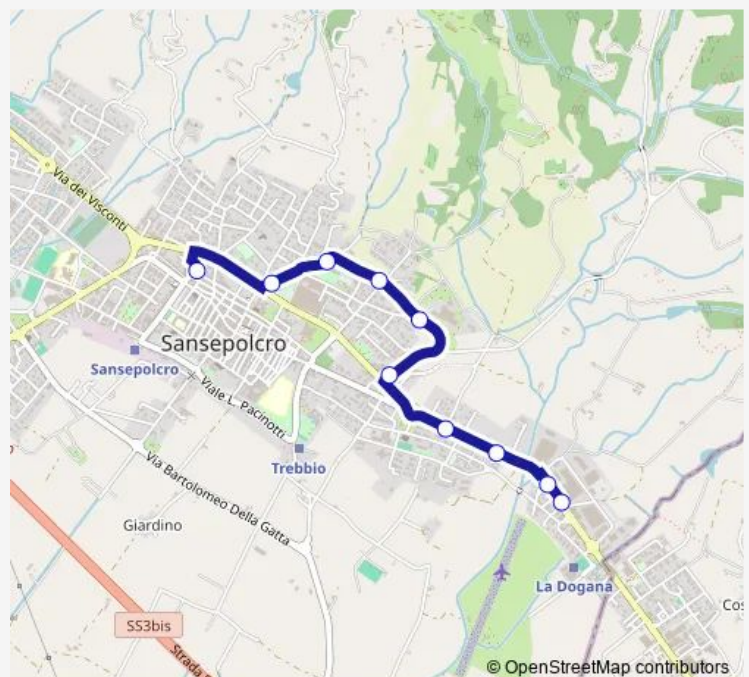

Citerna Stazione

Route schedule

Via Marconi (Autostazione) — Bagnaia Frantoio

Monday	14:15
Tuesday	14:15
Wednesday	14:15
Thursday	14:15
Friday	14:15
Saturday	14:15
Sunday	—

Route info

Direction: Via Marconi (Autostazione)

Stops: 27

Trip Duration: 0 hour 24 min

Colombaio

Bv. Il Colle

Le Ville

Le Ville Chiesa

Cantoniera

Bagnaia Frantoio

Direction

Pistrino Centro — Via Marconi (Autostazione)

27 stops

[Open route schedule](#)

Pistrino Centro

Pistrino Mobili Rossi

Pistrino Di Sopra

Pistrino Tabacchi