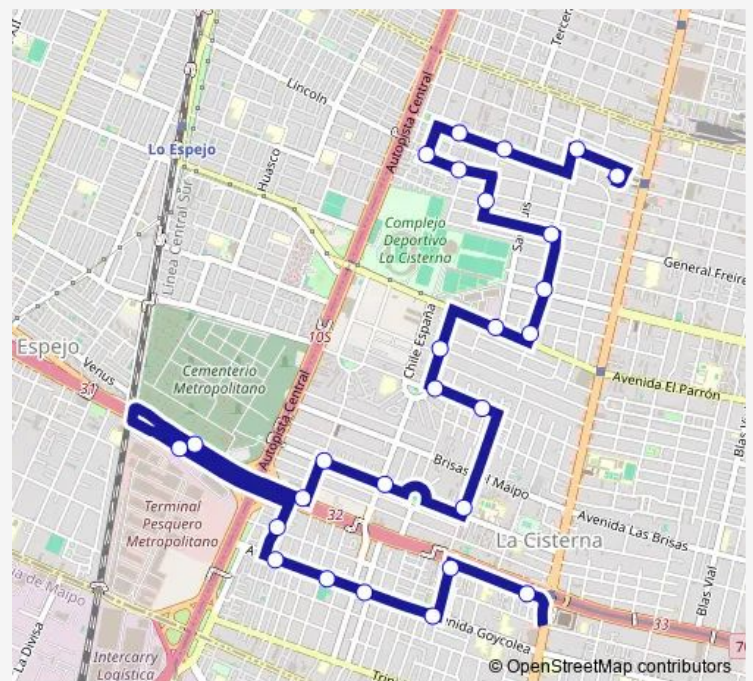

Bus G12 (M) Lo Ovalle - Cementerio Metropolitano

[Go to website](#)

Direction

Pg1585-Parada / Est. Intermodal Lo Ovalle —
Pg264-Parada 10 / (M) La Cisterna

27 stops

[Open route schedule](#)

- Pg1585-Parada / Est. Intermodal Lo Ovalle
- Pg446-Carvajal / esq. Ciencias
- Pg447-Sergio Ceppi / esq. Colón
- Pg448-Sergio Ceppi / esq. Nueva 1
- Pg1592-Quellón / esq. Locarno
- Pg1165-Locarno / esq. Berna
- Pg451-Colón / esq. Zurich Sur
- Pg452-General Freire / esq. Ciencias
- Pg453-Ciencias / esq. Fernández Albano
- Pg1457-Ciencias / esq. Avenida El Parrón
- Pg671-El Parrón / esq. Paz
- Pg672-Colón / esq. Virgen del Pilar
- Pg1133-Isabel La Católica / esq. La Paz
- Pg1134-Isabel La Católica / esq. Vasconia
- Pg1135-Ciencias / esq. P. Aguirre Cerda
- Pg1136-Pedro Aguirre Cerda / esq. Industrias
- Pg1137-Pedro Aguirre Cerda / esq. Letras
- Pg409-Av. Américo Vespucio / esq. Av. J. J. Prieto Vial
- Ph288-Parada 2 / Cementerio Metropolitano
- Ph287-Parada 1 / Cementerio Metropolitano
- Pg1138-La Vendimia / esq. Avenida Ossa

Route schedule

Pg1585-Parada / Est. Intermodal Lo Ovalle —
Pg264-Parada 10 / (M) La Cisterna

Monday	00:00
Tuesday	00:00
Wednesday	00:00
Thursday	00:00
Friday	00:00
Saturday	00:00
Sunday	00:00

Route info

Direction: Pg1585-Parada / Est. Intermodal Lo Ovalle

Stops: 27

Trip Duration: 0 hour 28 min

G12 — (M) Lo Ovalle - Cementerio Metropolitano

Pg1139-Goycolea / esq. La Tonada

Pg1140-Goycolea / esq. Tucumán

Pg1141-Goycolea / esq. Joaquín Díaz G.

Pg1142-Goycolea / esq. Salas

Sunday 00:00

Route info

Direction: Pg1145-Avenida Ossa / esq. Los Juncos

Stops: 27

Trip Duration: 0 hour 24 min

Pg1166-Locarno / esq. San Luis

Pg1167-Locarno / esq. Paulina

Pg1585-Parada / Est. Intermodal Lo Ovalle