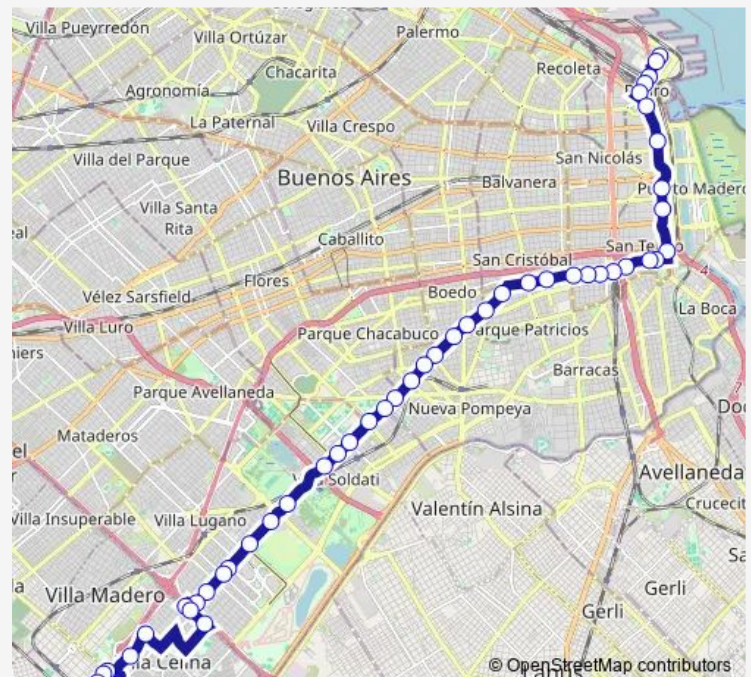

### Direction

2388 DE LOS Inmigrantes Av. — DE LA COOPERACION

48 stops

[Open route schedule](#)

2388 DE LOS Inmigrantes Av.

2182 DE LOS INMIGRANTES AV.

1570 Ramos Mejia Jose Maria DR. Av.

1488 Ramos Mejia Jose Maria DR. Av.

### Route schedule

2388 DE LOS Inmigrantes Av. — DE LA COOPERACION

Monday 00:24-20:24

Tuesday 00:24-20:24

Wednesday 00:24-20:24

Thursday 00:24-20:24

Friday 00:24-20:24

Saturday 00:24-19:39

### Route info

Direction: 2388 DE LOS Inmigrantes Av.

Stops: 48

Trip Duration: 1 hour 35 min

143F — Jnamba143

3627 Chiclana Av.

3867 Chiclana Av.

4267 Chiclana Av.