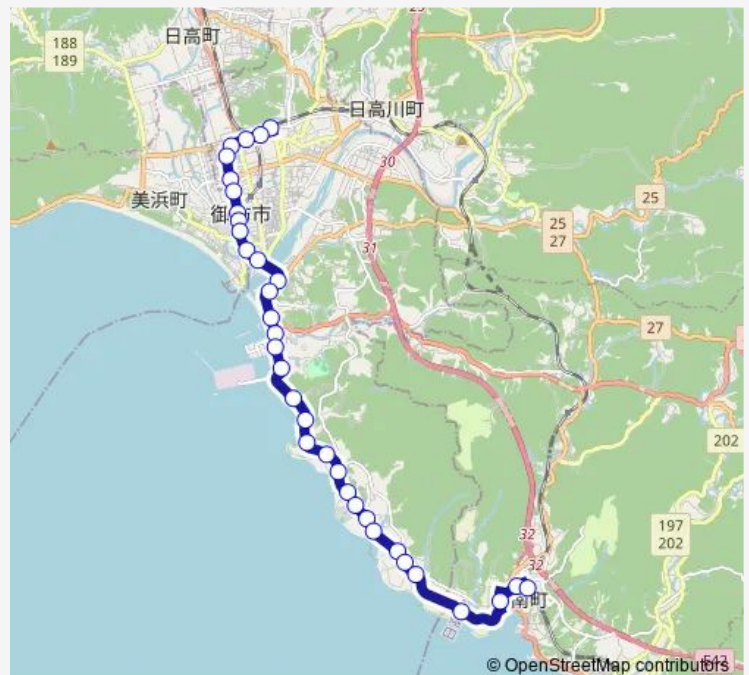

### Direction

御坊駅 — 印南駅

34 stops

[Open route schedule](#)

- 御坊駅
- 北裏病院前
- ながおクリニック前
- 西小松原
- 御坊警察署前
- 日高振興局口マンシテイ前
- 御坊南海バス前
- 御坊市役所前
- 御坊中央通り
- 西御坊
- 小竹八幡神社前
- 天田橋北詰
- 天田橋
- 湊
- 北浜
- 王子川
- 中塩屋
- 南塩屋
- 上祓井戸
- 祓井戸
- 壁川

### Route info

Direction: 御坊駅

Stops: 34

Trip Duration: 0 hour 30 min

野島

秋近

加尾

学園前

## Route info

Direction: 印南駅

Stops: 34

Trip Duration: 0 hour 30 min

御坊中央通り

御坊市役所前

御坊南海バス前

日高振興局口マンシテイ前