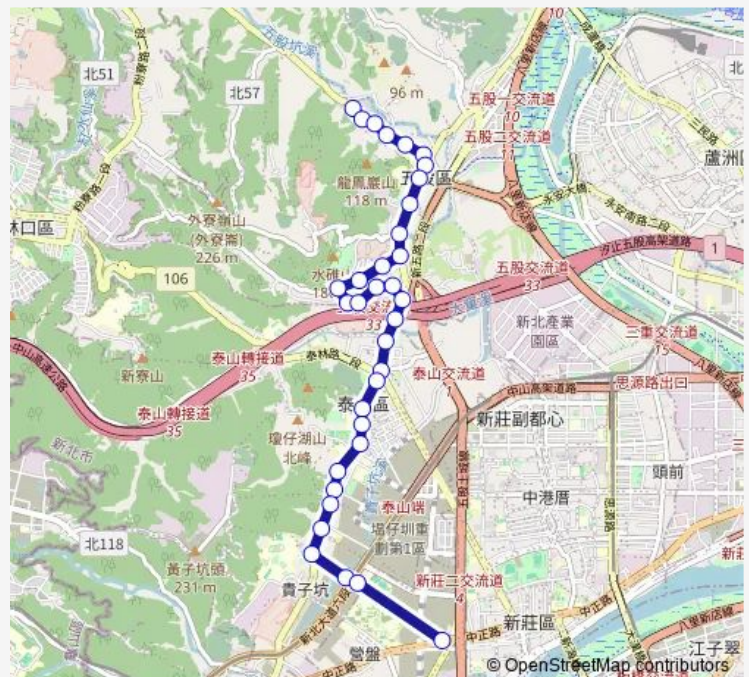

## Bus 638副 五股-捷運輔大站

[Go to website](#)

### Route schedule

五股站 — 中正三泰路口

Monday	06:00-22:00
Tuesday	06:00-22:00
Wednesday	06:00-22:00
Thursday	06:00-22:00
Friday	06:00-22:00
Saturday	08:00-12:30
Sunday	—

### Route info

Direction: 五股站

Stops: 34

Trip Duration: 17 hour 30 min

■ 638副 — 五股-捷運輔大站

泰山郵局

下泰山巖

泰山區公所