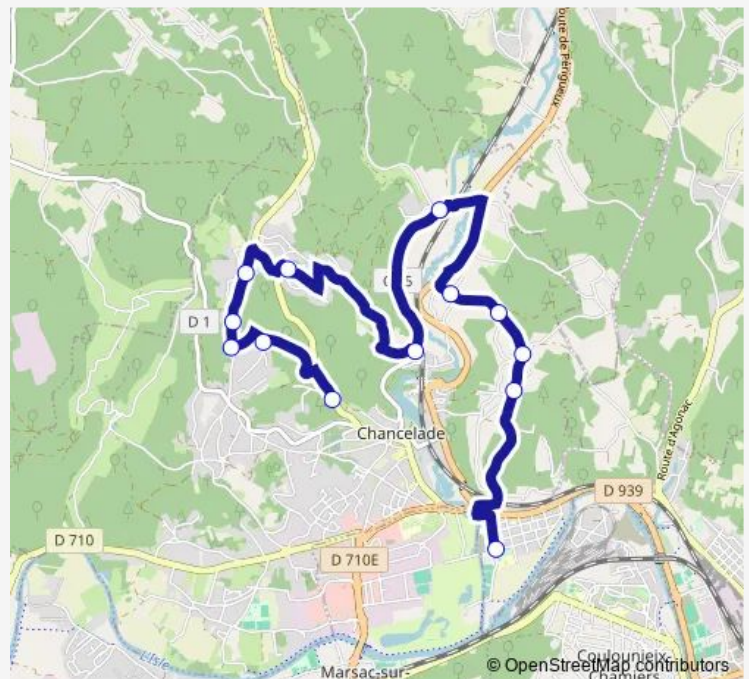

Lavaure Basse

Beauronne

Parricot

Al. des Fauvettes

Le Ligonat

Les Alisiers

Bois Ouest

Les Bruyères

Saturday —

Sunday —

Route info

Direction: Gour de l'Arche Poste

Stops: 13

Trip Duration: 0 hour 29 min

Direction

Le Charpré — Gour de l'Arche Poste

13 stops

[Open route schedule](#)

Le Charpré

Les Bruyères

Bois Ouest

Les Alisiers

Le Ligonat

Al. des Fauvettes

Parricot

Beauronne

Lavaure Basse

Lavaure Haute

Puy de l'Arche

Puy Ferrat

Gour de l'Arche Poste

Route schedule