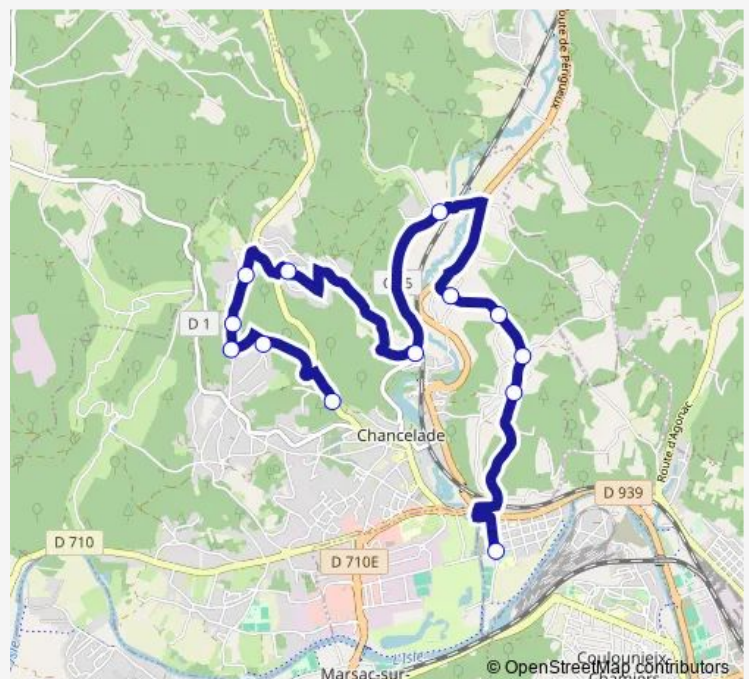

Direction

Gour de l'Arche Poste — Le Charpré

13 stops

[Open route schedule](#)

Gour de l'Arche Poste

Puy Ferrat

Puy de l'Arche

Lavaure Haute

Lavaure Basse

Beauronne

Parricot

Al. des Fauvettes

Le Ligonat

Les Alisiers

Bois Ouest

Les Bruyères

Le Charpré

Route schedule

Gour de l'Arche Poste — Le Charpré

Monday	17:16
Tuesday	17:16
Wednesday	12:37
Thursday	17:16
Friday	17:16
Saturday	—
Sunday	—

Route info

Direction: Gour de l'Arche Poste

Stops: 13

Trip Duration: 0 hour 29 min

Direction

Le Charpré — Gour de l'Arche Poste

13 stops

[Open route schedule](#)

Le Charpré

Les Bruyères

Bois Ouest

Les Alisiers