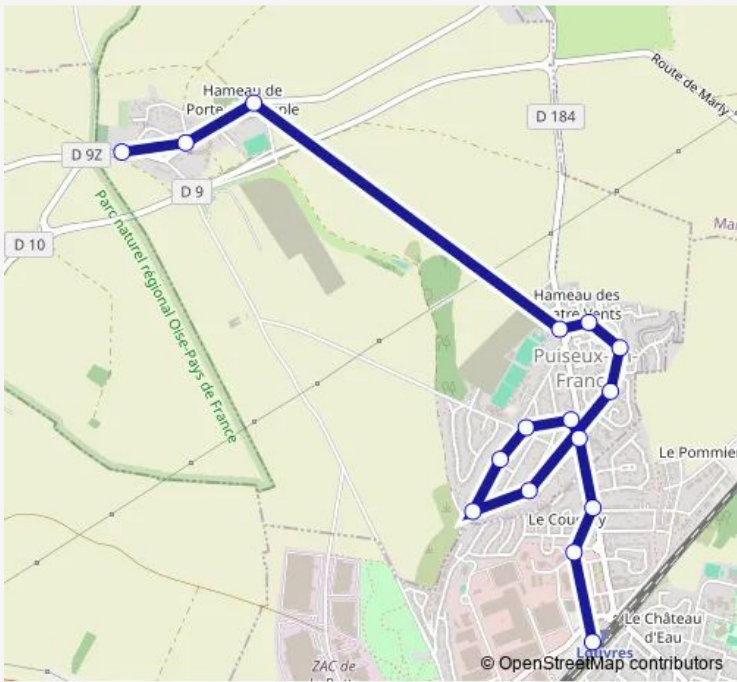

Direction
 Ruelle du Puits — Gare de Louvres
 16 stops
[Open route schedule](#)

- Ruelle du Puits
- Église
- Ferme du Temple
- Gymnase
- Quatre Vents
- Allée du Bois
- Ecole Marcel Pagnol
- Rossignols
- Fauvettes
- Allouettes
- Violettes
- Lilas
- Général Leclerc
- La Pépinière
- Copenhague
- Gare de Louvres

Route schedule
 Ruelle du Puits — Gare de Louvres

Monday	06:21-19:27
Tuesday	06:21-19:27
Wednesday	06:21-19:27
Thursday	06:21-19:27
Friday	06:21-19:27
Saturday	—
Sunday	—

Route info
 Direction: Ruelle du Puits
 Stops: 16
 Trip Duration: 0 hour 18 min

Direction

Gare de Louvres — Ferme du Temple

16 stops

[Open route schedule](#)

Gare de Louvres

Ecole Universalis

La Pépinière

Rossignols

Wednesday 06:42-19:50

Thursday 06:42-19:50

Friday 06:42-19:50

Saturday —

Sunday —

Route info

Direction: Gare de Louvres

Stops: 16