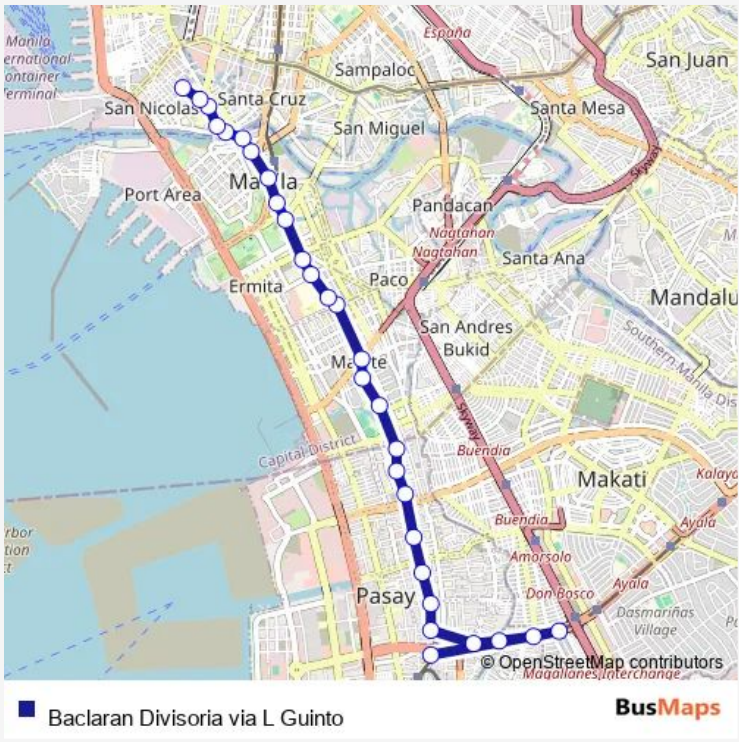

Bus Baclaran Divisoria via L Guinto

[Go to website](#)

Direction
 Taft Avenue Extension / Epifanio de los Santos Avenue, Lungsod ng Pasay, Manila — Sto Cristo, Manila City
 29 stops
[Open route schedule](#)

- Taft Avenue Extension / Epifanio de los Santos Avenue, Lungsod ng Pasay, Manila
- Epifanio de los Santos Avenue, Lungsod ng Makati, Manila
- Epifanio de los Santos Avenue, Lungsod ng Makati, Manila
- Epifanio de los Santos Avenue, Lungsod ng Makati, Manila
- Epifanio de los Santos Avenue, Lungsod ng Pasay
- Taft Ave, Lungsod ng Pasay
- Taft Ave, Lungsod ng Pasay
- Taft Ave, Lungsod ng Pasay
- Taft Ave / College Rd Intersection, Lungsod ng Pasay
- Taft Ave, Lungsod ng Pasay
- Taft Ave, Lungsod ng Pasay
- Taft Ave, Lungsod ng Pasay
- Taft Avenue, Manila
- Taft Avenue, Manila
- President Quirino Ave / Taft Ave Intersection, Manila
- Leon Guinto Sr. / Pedro Gil Intersection, Manila
- Taft Ave / Josefa Llanes Escoda Intersection, Manila
- Taft Ave / Padre Faura Intersection, Manila
- Taft Avenue, Manila
- Ayala Blvd / Taft Avenue Intersection, Manila

Route schedule
 Taft Avenue Extension / Epifanio de los Santos Avenue, Lungsod ng Pasay, Manila — Sto Cristo, Manila City

Monday	00:00
Tuesday	00:00
Wednesday	00:00
Thursday	00:00
Friday	00:00
Saturday	00:00
Sunday	00:00

Route info
 Direction: Taft Avenue Extension / Epifanio de los Santos Avenue, Lungsod ng Pasay, Manila
 Stops: 29
 Trip Duration: 0 hour 54 min

Taft Ave, Manila

Taft Ave, Manila

Padre Burgos St, Manila

Jones Bridge / Riverside Dr Intersection, Manila