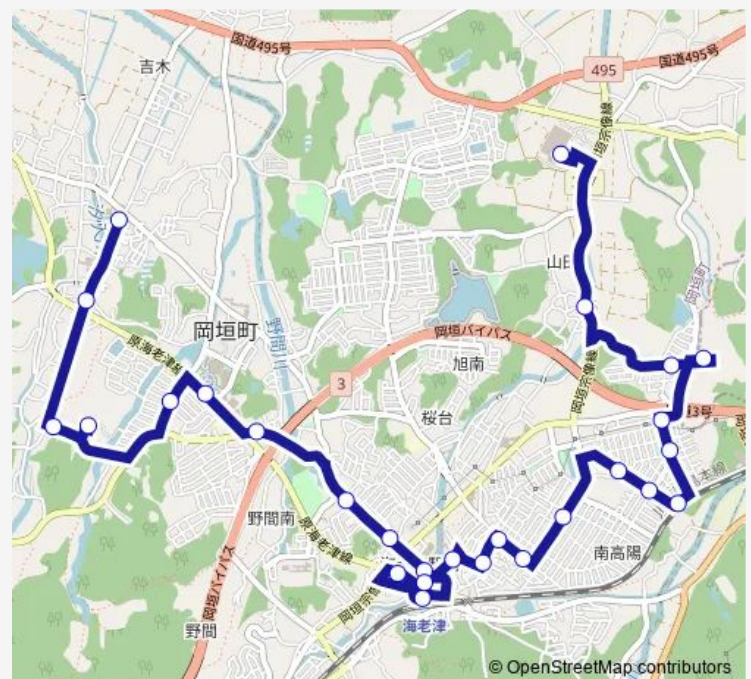

東高陽1丁目

### Route schedule

中央公民館前 — イオン岡垣ショッピングセンター

Monday 08:30-18:10

Tuesday 08:30-18:10

Wednesday 08:30-18:10

Thursday 08:30-18:10

Friday 08:30-18:10

Saturday 08:30-15:55

### Route info

Direction: 中央公民館前

Stops: 27

Trip Duration: 0 hour 36 min

21 岡垣循環線

東高陽3丁目

岡垣バイパス東

おんが病院