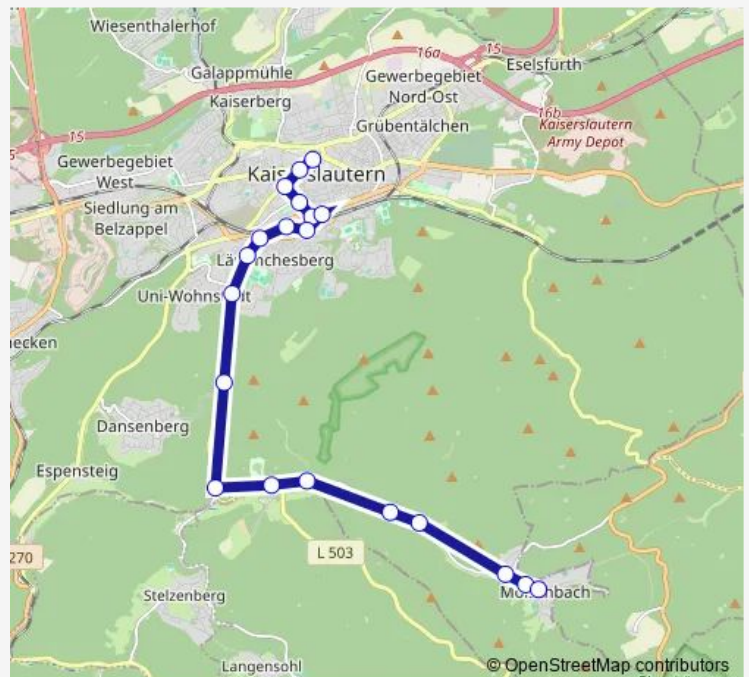

Direction

Mölschbach, Denkmal — Kaiserslaut., Stadtmitte

17 stops

[Open route schedule](#)

- Mölschbach, Denkmal
- Mölschbach, Spritzenhaus
- Mölschbach, Im Grubenteich
- Mölschbach, Wanderhütte
- Mölschbach, Schwabshof
- Mölschbach, Weiherfelderhof
- Aschbacherhof Ort
- Aschbacherhof Abzw.
- Kaiserslautern, Rote Hohl
- Kaiserslautern, Uni West
- Kaiserslautern, Fraunh. Zent
- Kaiserslautern, C.-Euler-Str.
- Kaiserslautern, E-Werk
- Kaiserslaut., Pirmasenser Str.
- Kaiserslautern, Marienkirche
- Kaiserslautern, Fackelwoogstr
- Kaiserslaut., Stadtmitte

Direction: Mölschbach, Denkmal

Stops: 17

Trip Duration: 0 hour 23 min

Direction

Kaiserslaut., Stadtmitte — Mölschbach, Denkmal

26 stops

[Open route schedule](#)

Kaiserslaut., Stadtmitte

Saturday 23:15

Sunday 13:15-23:15

Route info

Direction: Kaiserslaut., Stadtmitte

Stops: 26

Trip Duration: 0 hour 27 min

Direction

Mölschbach, Denkmal — Kaiserslaut., Stadtmitte

Route info

Direction: Mölschbach, Denkmal

Stops: 19

Trip Duration: 0 hour 28 min

Direction

Kaiserslaut., Stadtmitte — Mölschbach, Denkmal

20 stops

[Open route schedule](#)