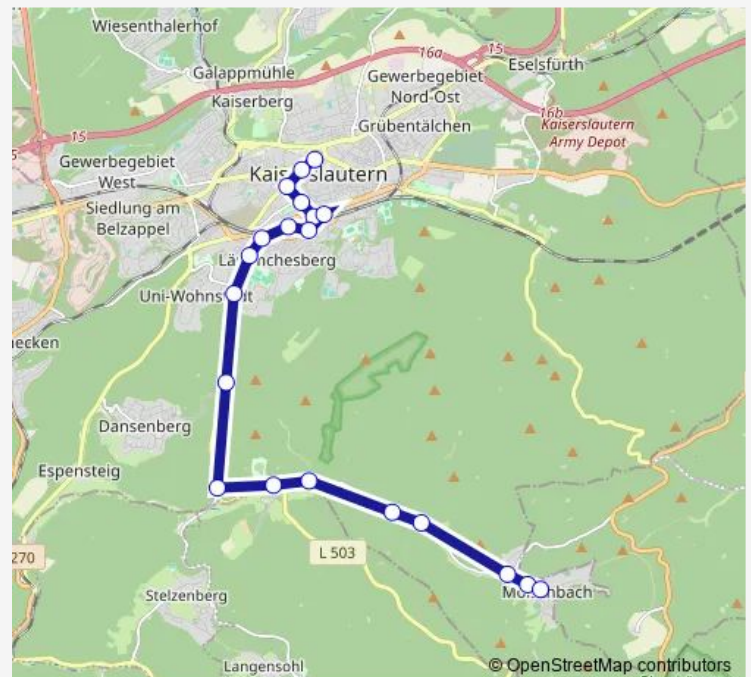

### Direction

Mölschbach, Denkmal — Kaiserslaut., Stadtmitte

17 stops

[Open route schedule](#)

- Mölschbach, Denkmal
- Mölschbach, Spritzenhaus
- Mölschbach, Im Grubenteich
- Mölschbach, Wanderhütte
- Mölschbach, Schwabshof
- Mölschbach, Weiherfelderhof
- Aschbacherhof Ort
- Aschbacherhof Abzw.
- Kaiserslautern, Rote Hohl
- Kaiserslautern, Uni West
- Kaiserslautern, Fraunh. Zent
- Kaiserslautern, C.-Euler-Str.
- Kaiserslautern, E-Werk
- Kaiserslaut., Pirmasenser Str.
- Kaiserslautern, Marienkirche
- Kaiserslautern, Fackelwoogstr
- Kaiserslaut., Stadtmitte

### Route info

Direction: Mölschbach, Denkmal

Stops: 17

Trip Duration: 0 hour 23 min

## Direction

Kaiserslaut., Stadtmitte — Mölschbach, Denkmal

26 stops

[Open route schedule](#)

Kaiserslaut., Stadtmitte

Kaiserslautern, Fackelwoogstr

Kaiserslautern, Ziegelstraße

Kaisersl., Addi-Schaurer-Platz

## Route info

Direction: Kaiserslaut., Stadtmitte

Stops: 26

Trip Duration: 0 hour 27 min