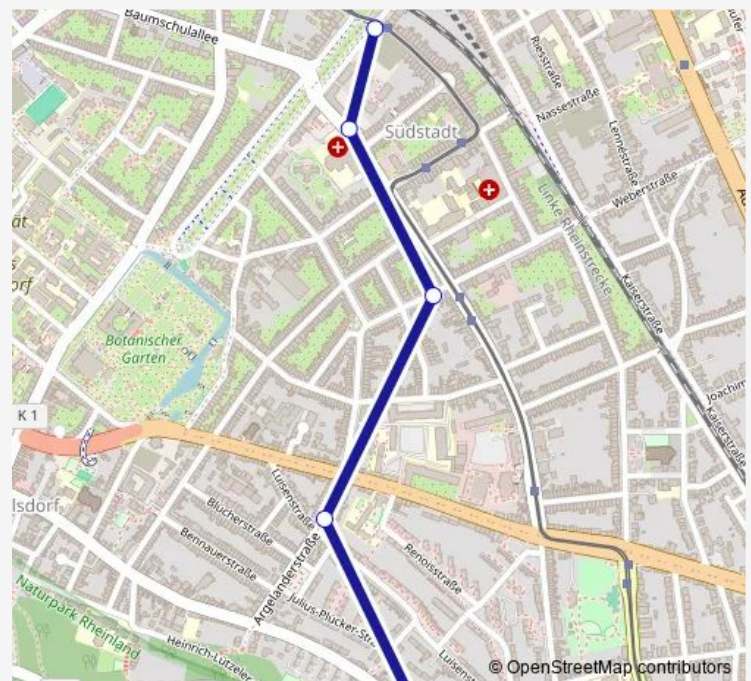

Suburban Railway T650

[Go to website](#)

Direction

Bonn Poppelsdorfer Allee — Bonn Kessenich Lotharstr.

5 stops

[Open route schedule](#)

Bonn Poppelsdorfer Allee

Bonn Sankt Petrus-Krankenhaus

Bonn Weberstr.

Bonn Kessenich Luisenstr.

Bonn Kessenich Lotharstr.

Route schedule

Bonn Poppelsdorfer Allee — Bonn Kessenich Lotharstr.

Monday 07:30-19:30

Tuesday 07:30-19:30

Wednesday 07:30-19:30

Thursday 07:30-19:30

Friday 07:30-19:30

Saturday 07:30-19:30

Sunday —

Route info

Direction: Bonn Poppelsdorfer Allee

Stops: 5

Trip Duration: 0 hour 8 min

T650

BusMaps

Direction

Bonn Kessenich Lotharstr. — Bonn Poppelsdorfer Allee

5 stops

[Open route schedule](#)

Bonn Kessenich Lotharstr.

Bonn Kessenich Luisenstr.