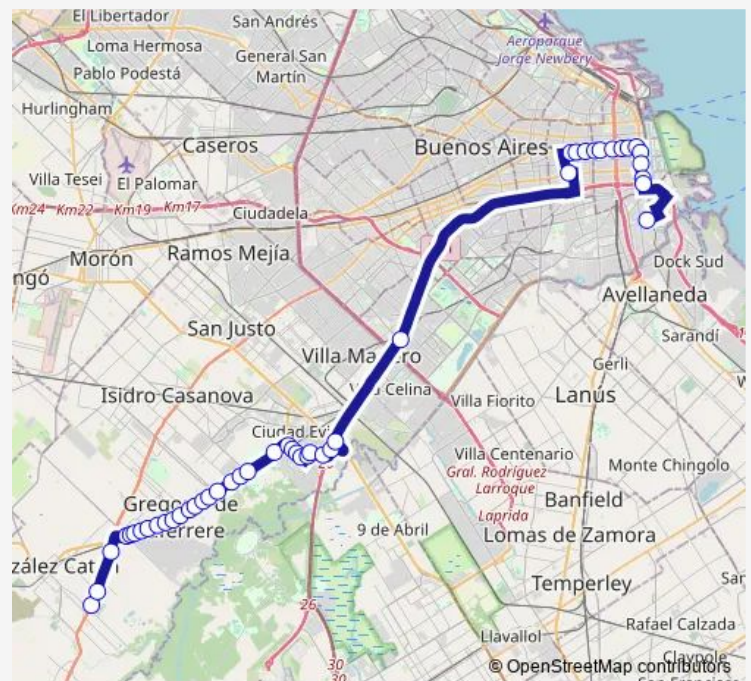

518 Peru

752 Roca Julio A. Presidente Diagonal SUR Av.

636 Roca Julio A. Presidente Diagonal SUR Av.

Route schedule

1093 Irala — Brigadier General Juan Manuel DE Rosas
17036-17048

Monday 10:40-22:18

Tuesday 10:40-22:18

Wednesday 10:40-22:18

Thursday 04:25-22:18

Friday 10:40-22:18

Saturday 04:25-13:03

Sunday —

Route info

Direction: 1093 Irala

Stops: 67

Trip Duration: 1 hour 59 min

86g — Jnamba086

669 DE Mayo Av.

861 DE Mayo Av.

1165 DE Mayo Av.

1339 DE Mayo Av.

1651 Rivadavia Av.

2063 Rivadavia Av.

2251 Rivadavia Av.

2581 Rivadavia Av.

2743 Rivadavia Av.

51 Jujuy Av.

2691 Cochabamba

Avenida Italia

José Mario Bevilaqua 1477

Estero Bellaco