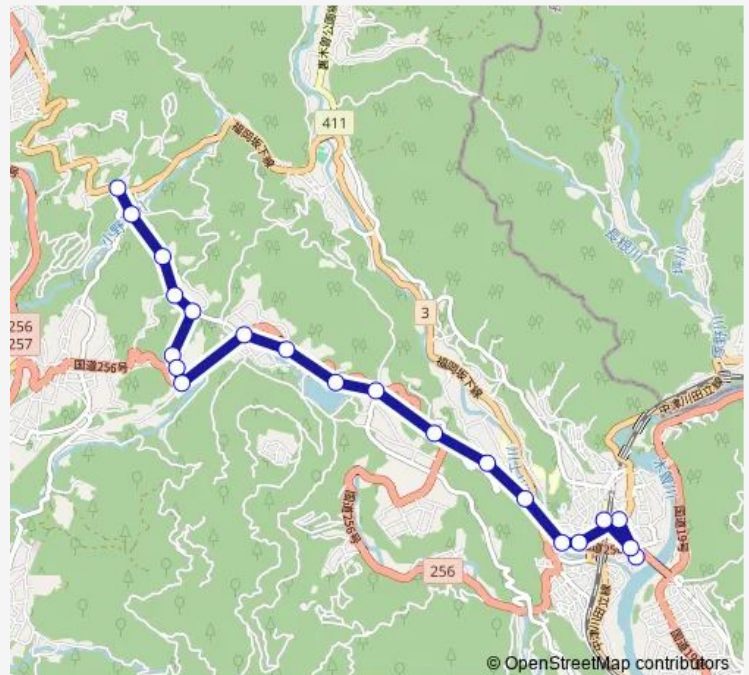

### Direction

下野口 — 坂下駅前

21 stops

[Open route schedule](#)

- 下野口
- 下小野沢
- 熊野口
- 洞口
- 宮の洞
- 中尾
- 辻屋口
- 寺尾洞
- 本郷 (坂下)
- 薬師口
- 椈の湖
- 椈の木
- 熊久保
- 赤田
- 矢淵
- 島平西
- 島平東
- 坂下診療所
- きりら坂下
- 弥栄橋
- 坂下駅前

### Route info

Direction: 下野口

Stops: 21

Trip Duration: 0 hour 29 min

上野線 (きりら坂下経由)

## Direction

坂下駅前 — 下野口

21 stops

[Open route schedule](#)

坂下駅前

きりら坂下

弥栄橋

坂下診療所

## Route schedule

坂下駅前 — 下野口

Monday

—

Tuesday

12:15

Wednesday

—