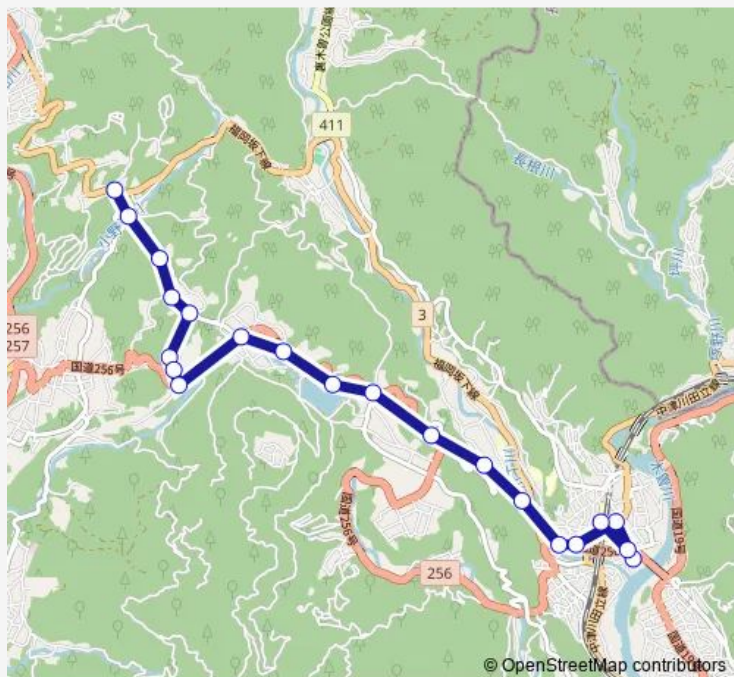

Route schedule

下野口 — 坂下駅前

Monday	—
Tuesday	09:35
Wednesday	—
Thursday	09:35
Friday	—
Saturday	—
Sunday	—

Route info

Direction: 下野口

Stops: 21

Trip Duration: 0 hour 29 min

上野線 (きりら坂下経由)

Direction

坂下駅前 — 下野口

21 stops

[Open route schedule](#)

坂下駅前

きりら坂下

弥栄橋

坂下診療所

下野口

Route schedule

坂下駅前 — 下野口

Monday

—

Tuesday

12:15

Wednesday

—

Thursday

12:15

Friday

—

Saturday

—

Sunday