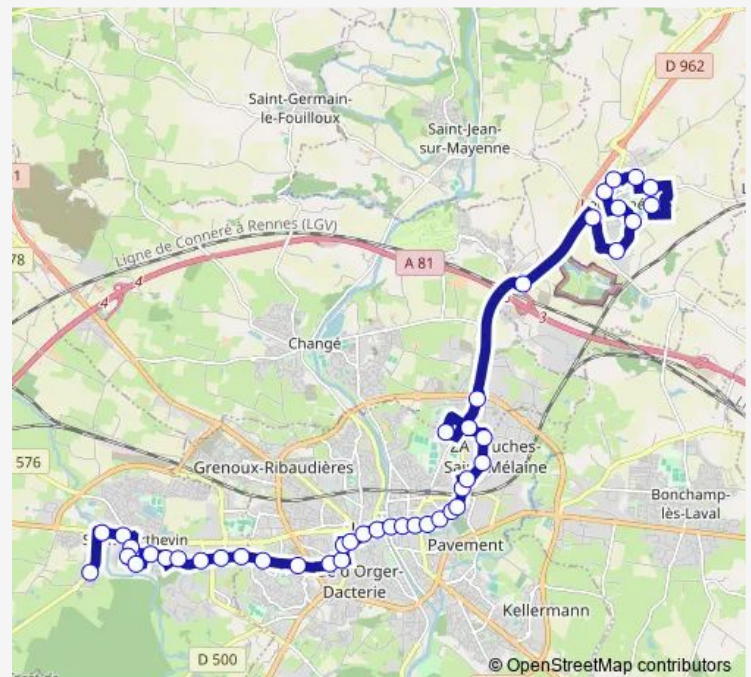

### Direction

Marais — Carteries

46 stops

[Open route schedule](#)

- Marais
- Fontaine
- Camus
- Cyprès
- Pins
- Gauguin
- Etoile
- Victor
- Rousseau
- Maison Neuve
- L' Echangeur
- Route de Mayenne
- Centre Universitaire
- Berthelot
- Touches
- Papin
- Ader
- Bienvenu
- Pont de Paris
- Cimetière
- Laurain

### Route schedule

Marais — Carteries

Monday	06:11-19:41
Tuesday	06:11-19:41
Wednesday	06:11-19:41
Thursday	06:11-19:41
Friday	06:11-19:41
Saturday	06:52-19:42
Sunday	10:00-18:06

### Route info

Direction: Marais

Stops: 46

Trip Duration: 1 hour 2 min

■ H — Ligne H

Archives

Ridelleries

Préfecture

## Route info

Direction: Carteries

Stops: 44

Trip Duration: 0 hour 58 min

Cimetière

Pont de Paris

Bienvenu

Ader