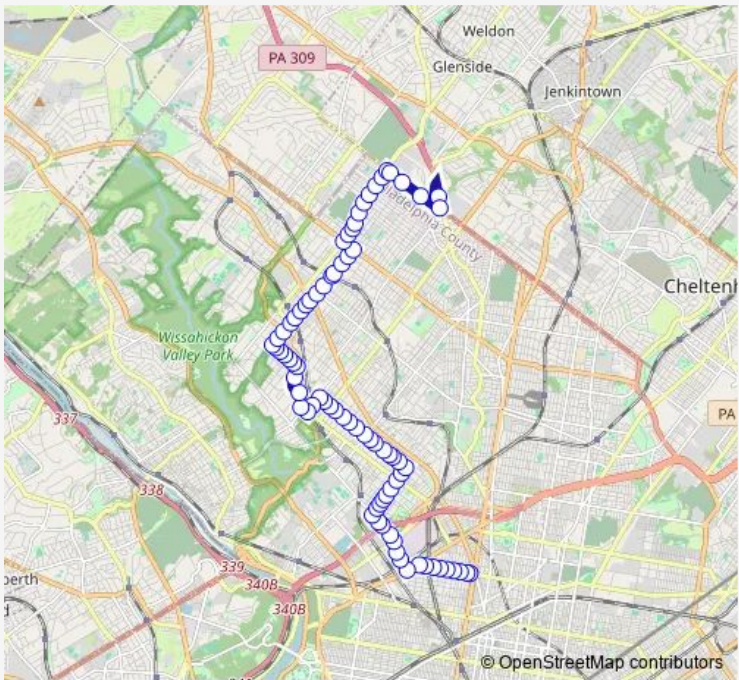

Bus H Broad-Erie to Cheltenham-Ogontz-H

[Go to website](#)

Direction
 Cheltenham Av & Ogontz Av Loop — Erie Av & Broad St - H Fs
 81 stops
[Open route schedule](#)

- Cheltenham Av & Ogontz Av Loop
- Cheltenham Av & Greenwood St
- Cheltenham Av & Vernon Rd - Fs
- Cheltenham Av & Mt Pleasant Av - Mbfs
- Cheltenham Av & Mt Airy Av - Fs
- Wadsworth Av & Cheltenham Av - Fs
- Wadsworth Av & Pickering Av
- Wadsworth Av & Michener Av
- Wadsworth Av & Williams Av
- Wadsworth Av & Thouron St
- Easton Rd & Woolston Av - Fs
- Easton Rd & Rodney St
- Mt Airy Av & Mansfield Av
- Mt Airy Av & Stenton Av
- Stenton Av & Mt Pleasant Av
- Mt Pleasant Av & Crittenden St
- Mt Pleasant Av & Anderson St
- Mt Pleasant Av & Ardleigh St
- Mt Pleasant Av & Sprague St - Ns
- Mt Pleasant Av & Boyer St
- Mt Pleasant Av & Chew Av

Route schedule
 Cheltenham Av & Ogontz Av Loop — Erie Av & Broad St - H Fs

Monday	06:00-01:14 ⁺¹
Tuesday	06:00-01:14 ⁺¹
Wednesday	06:00-01:14 ⁺¹
Thursday	06:00-01:14 ⁺¹
Friday	06:00-01:14 ⁺¹
Saturday	05:57-01:17 ⁺¹
Sunday	06:30-00:08 ⁺¹

Route info
 Direction: Cheltenham Av & Ogontz Av Loop
 Stops: 81
 Trip Duration: 0 hour 33 min

H — Broad-Erie to Cheltenham-Ogontz-H **BusMaps**

Mt Pleasant Av & Germantown Av

Mt Pleasant Av & Bryan St

Mt Pleasant Av & Mower St