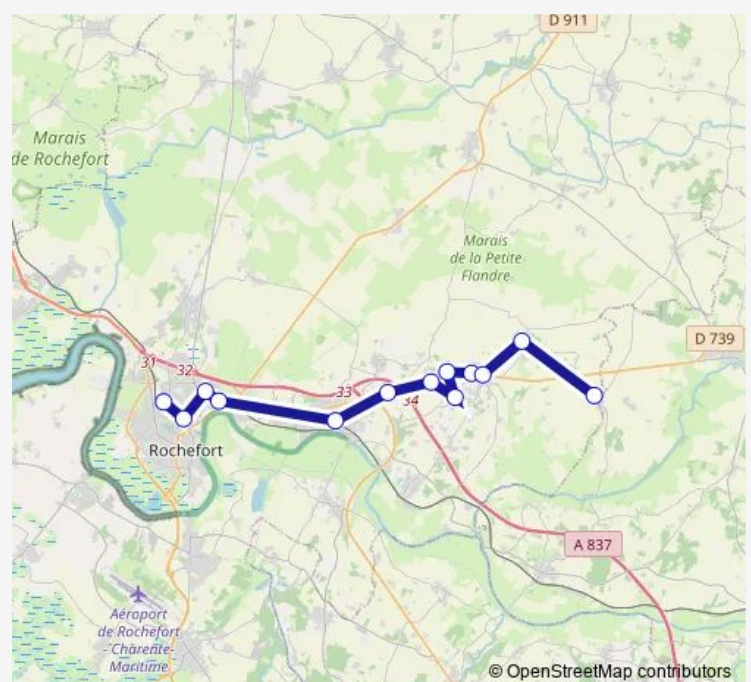

Gare SnCF

LES Fontaines

Joliot Curie

LA Noue

LES Pibles

Gabras

LE Grand Geant

Valentin

Bourg Lussant

Mairie Moragne

Mairie Saint Coutant

Route schedule

Merleau Grimaux G.R. — Mairie Saint Coutant

Monday	16:15
Tuesday	16:15
Wednesday	—
Thursday	16:15
Friday	16:15
Saturday	—
Sunday	—

Route info

Direction: Merleau Grimaux G.R.

Stops: 12

Trip Duration: 0 hour 54 min

Direction

Calvaire — Merleau Grimaux G.R.

8 stops

[Open route schedule](#)

Calvaire

Ecole Saint Hippolyte

Champservé LE Haut

Avenue D'Aunis

LES Fontaines

Fraternité

Gare SnCF

Merleau Grimaux G.R.

Route schedule