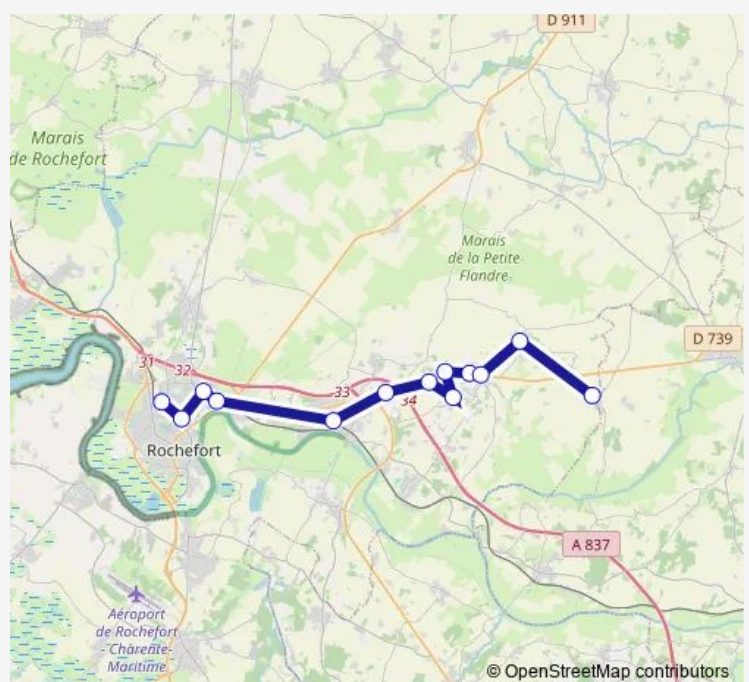

### Direction

Merleau Grimaux G.R. — Mairie Saint Coutant

12 stops

[Open route schedule](#)

Merleau Grimaux G.R.

Gare SnCF

LES Fontaines

Joliot Curie

### Route schedule

Merleau Grimaux G.R. — Mairie Saint Coutant

Monday	16:15
Tuesday	16:15
Wednesday	—
Thursday	16:15
Friday	16:15
Saturday	—
Sunday	—

### Route info

Direction: Merleau Grimaux G.R.

Stops: 12

Trip Duration: 0 hour 54 min

## Direction

Calvaire — Merleau Grimaux G.R.

8 stops

[Open route schedule](#)

Calvaire

Ecole Saint Hippolyte

Champservé LE Haut

Avenue D'Aunis