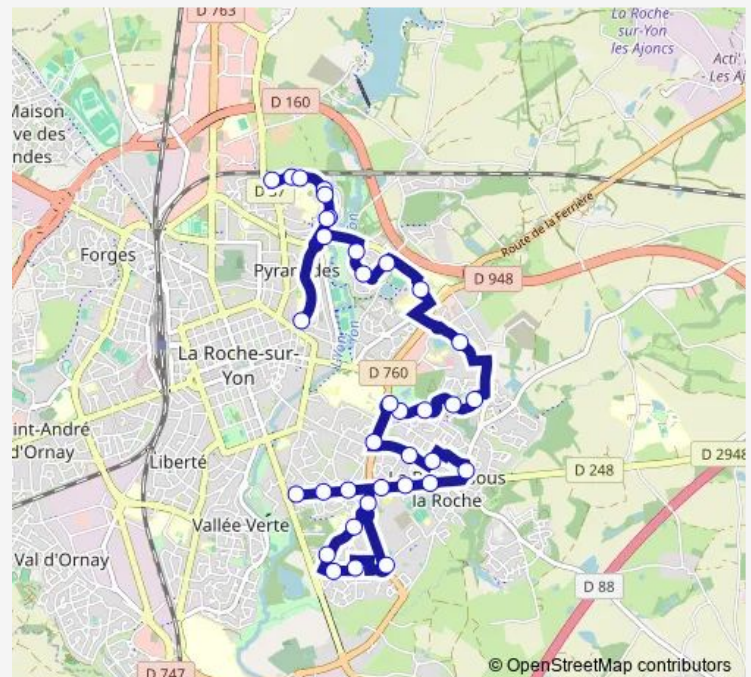

Kléber

Route schedule

Gare Routière — Lune

Monday 12:17-18:00

Tuesday 12:17-18:00

Wednesday 12:15

Thursday 12:17-18:00

Friday 12:17-18:00

Saturday —

Sunday —

Route info

Direction: Gare Routière

Stops: 35

Trip Duration: 0 hour 40 min

Elbée

Maurois

Richelieu

Cacérès

Durand

Lune

Direction

Lune — Gare Routière

34 stops

[Open route schedule](#)