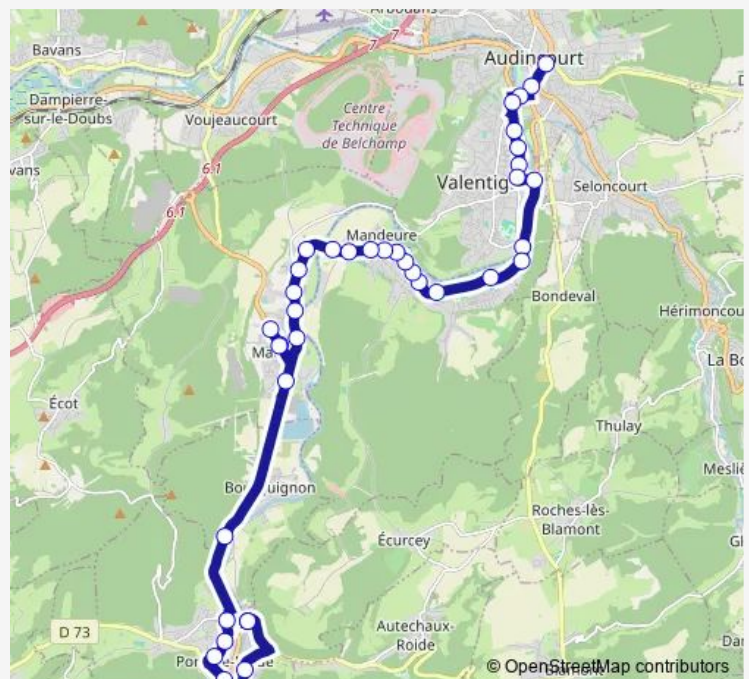

### Route schedule

Place DU Marche Quai 3 — Passerelle

Monday 08:00-14:38

Tuesday 08:00-14:38

Wednesday —

Thursday —

Friday —

Saturday —

### Route info

Direction: Place DU Marche Quai 3

Stops: 38

Trip Duration: 0 hour 44 min

■ H — Audincourt Place du Marche - Pont-DE-Roide Passerelle

Pont DE Mandeure

Champs DES Iles

RUE DU Pont

## Route info

Direction: Place DU Marche Quai 3

Stops: 38

Trip Duration: 0 hour 38 min

LA Poste

RUE DE LA Gare

LES Colonnes

RUE DE LA Gare