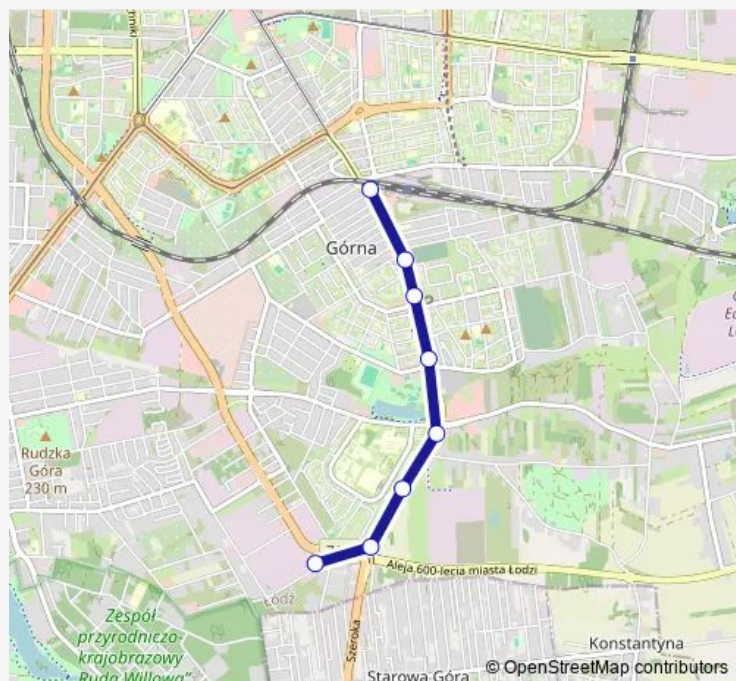

**Direction**

Chojny Hydro (1036) — Dw. Łódź Chojny (1009)

8 stops

[Open route schedule](#)

Chojny Hydro (1036)

Rzgowska - Bartoszewskiego NŻ (0989)

Rzgowska - Iczmp szpital NŻ (0997)

Rzgowska - Paradna (0998)

## Route schedule

Chojny Hydro (1036) — Dw. Łódź Chojny (1009)

Monday 05:18-22:20

Tuesday 05:18-22:20

Wednesday 05:18-22:20

Thursday 05:18-22:20

Friday 05:18-22:20

Saturday 05:41-22:20

## Route info

Direction: Chojny Hydro (1036)

Stops: 8

Trip Duration: 0 hour 11 min

## Direction

Dw. Łódź Chojny (1009) — Chojny Hydro (1036)

16 stops

[Open route schedule](#)

Dw. Łódź Chojny (1009)

Rzgowska - Dachowa (1027)

Rzgowska - cm. Rzgowska (1029)

Rzgowska - Kurczaki (1030)