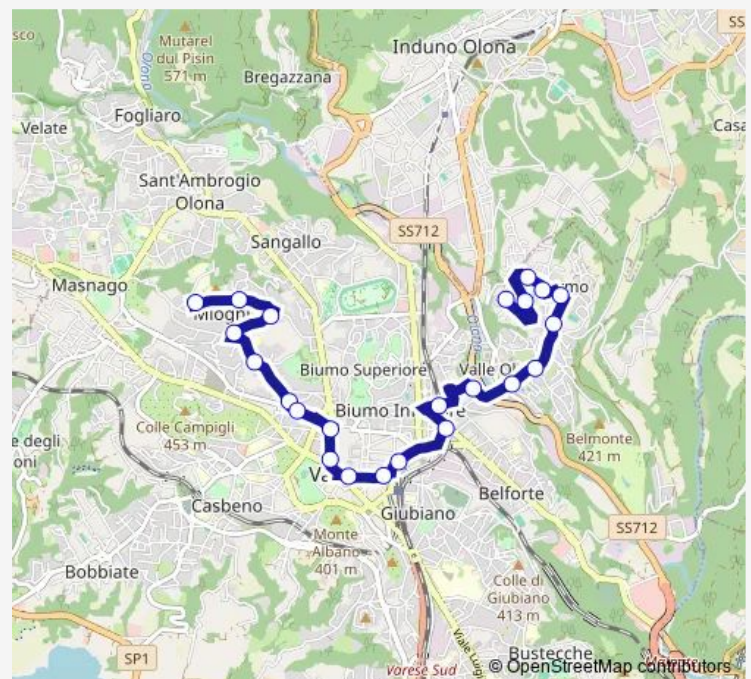

### Direction

Varese, Rovereto,S.Fermo — Varese, Ghiringhelli,Ques-  
tura

19 stops

[Open route schedule](#)

Varese, Rovereto,S.Fermo

Varese, Tarvisio fr. Presolana

Varese, Tarvisio fr. Val di Sole

Varese, Monfalcone/Bernasconi

Varese, Pergine 3/Rovereto

Varese, Brennero 47/Torbole

Varese, Via Dalmazia/Via Merano

Varese, Via Dalmazia fr.36

Varese, Dalmazia fr. 18

Varese, Dalmazia/Turati

Varese, Carcano 27/Caioli

Varese, Milano 15 fr. Stazione Fn

### Route schedule

Varese, Rovereto,S.Fermo — Varese, Ghiringhelli,Ques-  
tura

Monday 07:10

Tuesday 07:10

Wednesday 07:10

Thursday 07:10

Friday 07:10

Saturday 07:10

### Route info

Direction: Varese, Rovereto,S.Fermo

Stops: 19

Trip Duration: 0 hour 25 min

H — Montello - San Fermo