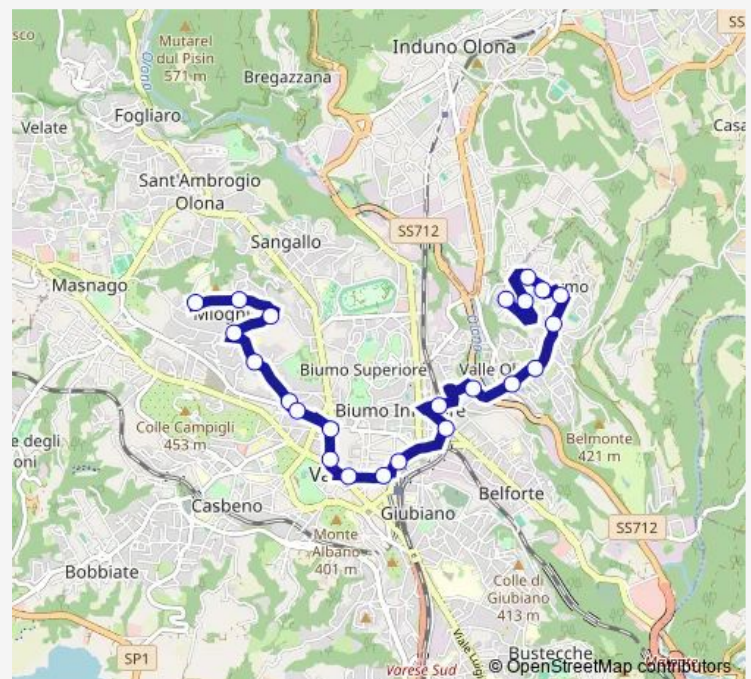

Varese, Pergine 3/Rovereto

Varese, Brennero 47/Torbole

Varese, Via Dalmazia/Via Merano

Varese, Via Dalmazia fr.36

Varese, Dalmazia fr. 18

Varese, Dalmazia/Turati

Varese, Carcano 27/Caioli

Varese, Milano 15 fr. Stazione Fn

### Route schedule

Varese, Rovereto,S.Fermo — Varese, Ghiringhelli,Ques-  
tura

Monday 07:10

Tuesday 07:10

Wednesday 07:10

Thursday 07:10

Friday 07:10

Saturday 07:10

### Route info

Direction: Varese, Rovereto,S.Fermo

Stops: 19

Trip Duration: 0 hour 25 min

H — Montello - San Fermo