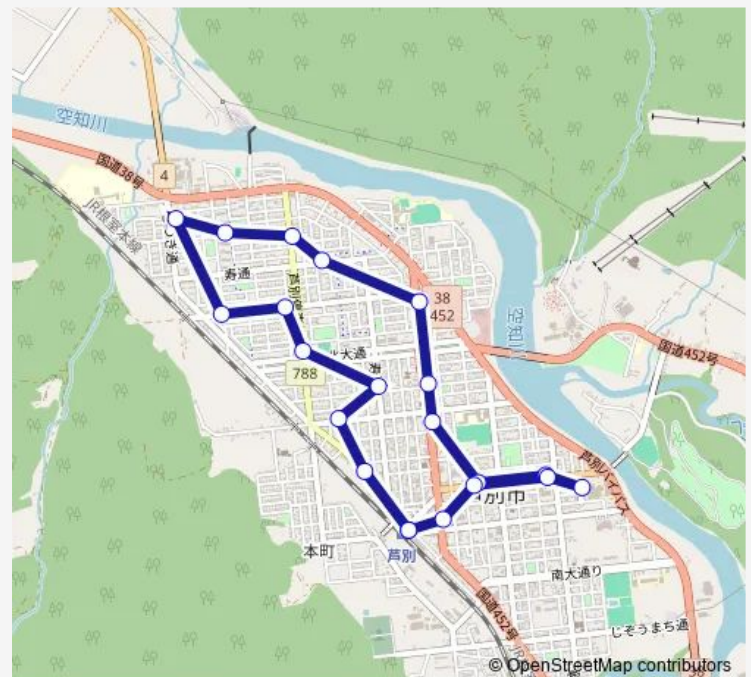

芦別駅前

### Route schedule

芦別駅前 — 芦別駅前

Monday 08:00-15:10

Tuesday 08:00-15:10

Wednesday 08:00-15:10

Thursday 08:00-15:10

Friday 08:00-15:10

Saturday —

### Route info

Direction: 芦別駅前

Stops: 21

Trip Duration: 0 hour 24 min

■ 本町循環線

BusMaps