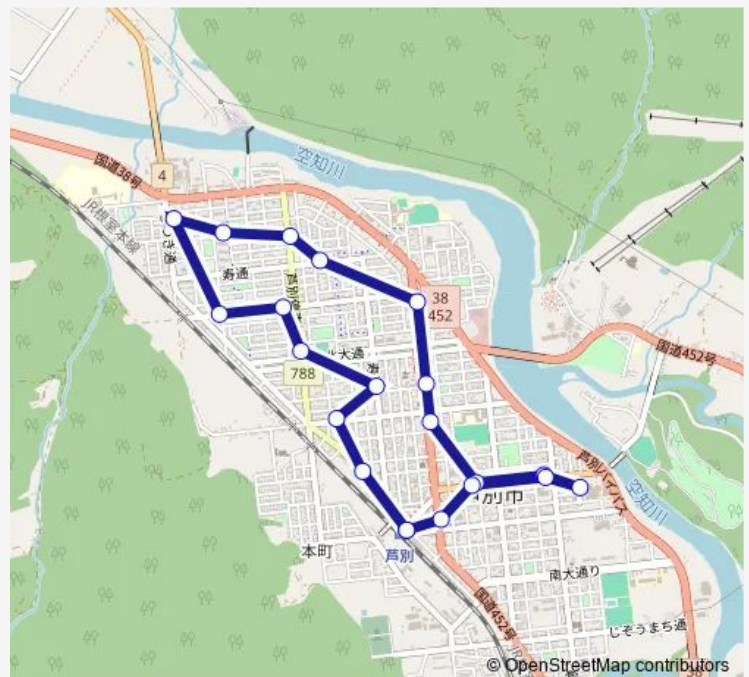

Thursday 08:00-15:10

Friday 08:00-15:10

Saturday —

Sunday —

Route info

Direction: 芦別駅前

Stops: 21

Trip Duration: 0 hour 24 min

■ 本町循環線

BusMaps

Direction

芦別駅前 — 芦別駅前

21 stops

[Open route schedule](#)

芦別駅前

北洋銀行

Thursday 11:10-13:10

Friday 11:10-13:10

Saturday —

Sunday —

Route info

Direction: 芦別駅前

Stops: 21

Trip Duration: 0 hour 24 min