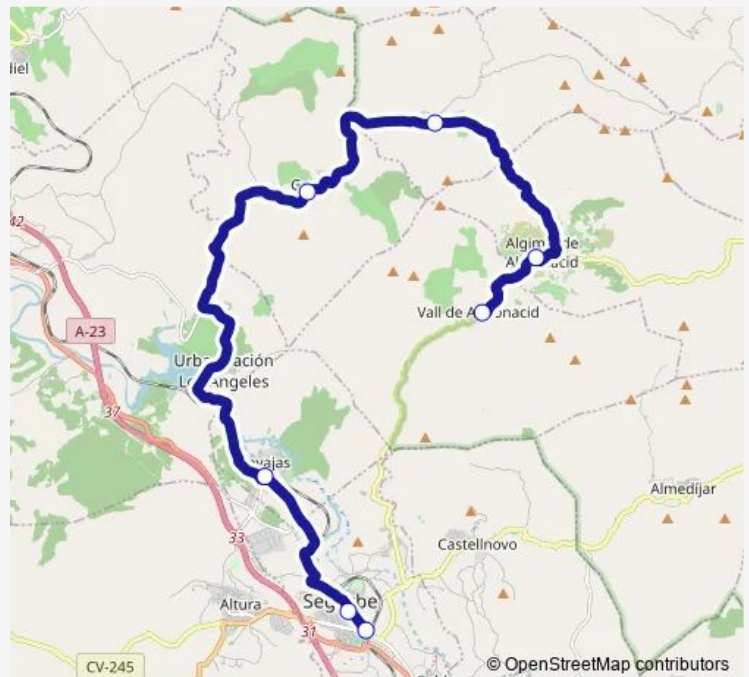

### Route schedule

Renfe Segorbe (a demanda línea Vall de Almonacid-Segorbe) [Segorbe] — Pl. del Palacio, 9 (a demanda)

Monday	13:38
Tuesday	—
Wednesday	13:38
Thursday	13:38
Friday	—
Saturday	—
Sunday	—

### Route info

Direction: Renfe Segorbe (a demanda línea Vall de Almonacid-Segorbe) [Segorbe]

Stops: 7

Trip Duration: 0 hour 48 min

■ L4A — Vall de Almonacid – Segorbe (a demanda)

## Direction

Pl. del Palacio 6 - Ctra. Algimia - CV-215 pk 12+500 descendente (a demanda) [Vall de Almonacid] — Renfe Segorbe (front) (a demanda línea Vall de Almonacid-Segorbe) [Segorbe]

7 stops

[Open route schedule](#)

## Route info

Direction: Pl. del Palacio 6 - Ctra. Algimia - CV-215 pk 12+500 descendente (a demanda) [Vall de Almonacid]

Stops: 7

Trip Duration: 0 hour 34 min

L4A Bus time schedules and route maps are available in an offline PDF at [busmaps.com](https://busmaps.com). Use the [busmaps.com](https://busmaps.com) website to see live bus times, train schedule or subway schedule, and step-by-step directions for all public transit in Segorbe