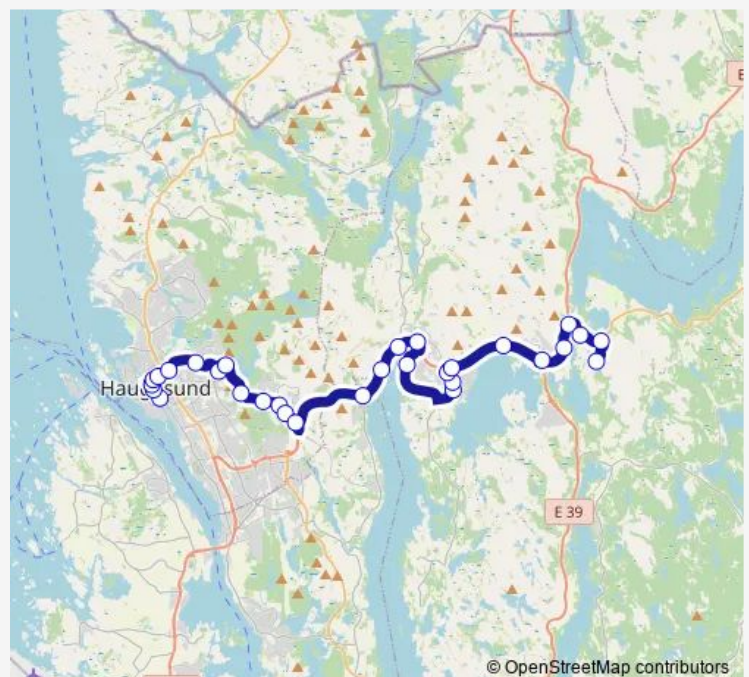

Eikjehammervegen

Ørpetveitvegen

Løkavannstunet

Skre E134

Førresvegen

Førresfjorden

Førre terrasse

Førre Hageby

Asparhaug

Fjellhaug

Route schedule

Strandgata terminal — Hestaberg

| | |
|-----------|---------------------------|
| Monday | — |
| Tuesday | — |
| Wednesday | — |
| Thursday | — |
| Friday | 25:15-02:15 ⁺¹ |
| Saturday | 25:15-02:15 ⁺¹ |
| Sunday | 03:15 |

Route info

Direction: Strandgata terminal

Stops: 30

Trip Duration: 0 hour 29 min

■ N285

BusMaps

Rundhaug

Frakkagjerd E134