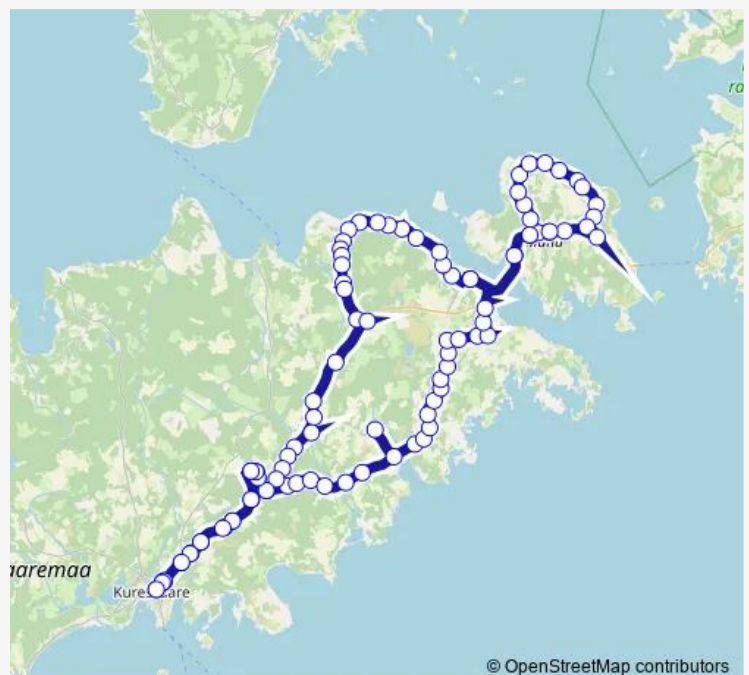

Stops: 97

Trip Duration: 3 hour 35 min

© OpenStreetMap contributors

Kõiguste

Kahtla

Asva

Laimjala

Mustla