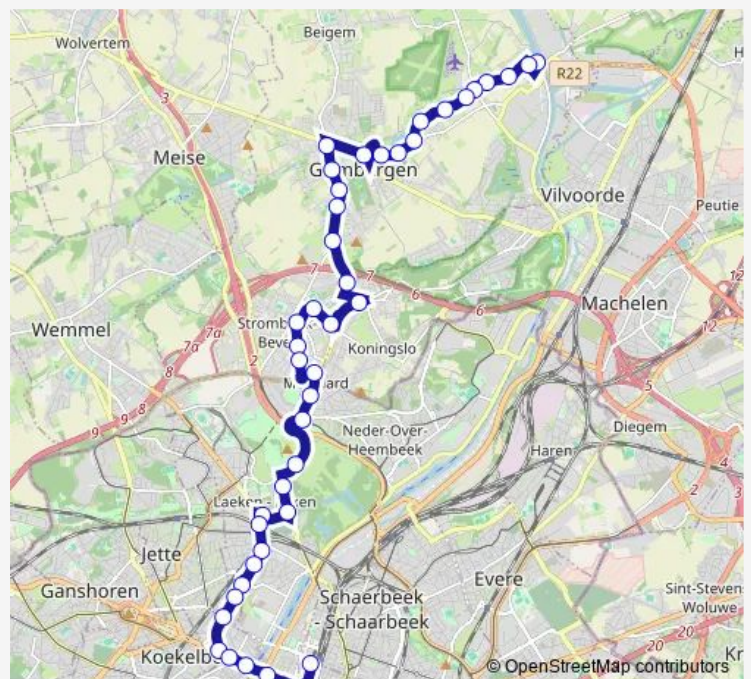

Grimbergen Stelplaats perron 1

Grimbergen Dorp

Grimbergen Triohofstraat

Grimbergen Dr. Hemerijckxlaan

Grimbergen Spaanse Linde

Grimbergen Hellebeekberg

Vilvoorde Het Voor

Strombeek-Bever Tulpenlaan

Strombeek-Bever Pierebad

Route schedule

Grimbergen Verbrande Brug West — Brussel Noord afstaphalte

Monday 08:50-17:41

Tuesday 08:50-17:41

Wednesday 08:50-17:41

Thursday 08:50-17:41

Friday 08:50-17:41

Saturday 12:50-21:41

Sunday —

Route info

Direction: Grimbergen Verbrande Brug West

Stops: 43

Trip Duration: 1 hour 2 min

R31 — Verbrande Brug - Grimbergen - Brussel Noord **BusMaps**

Strombeek-Bever Kerk