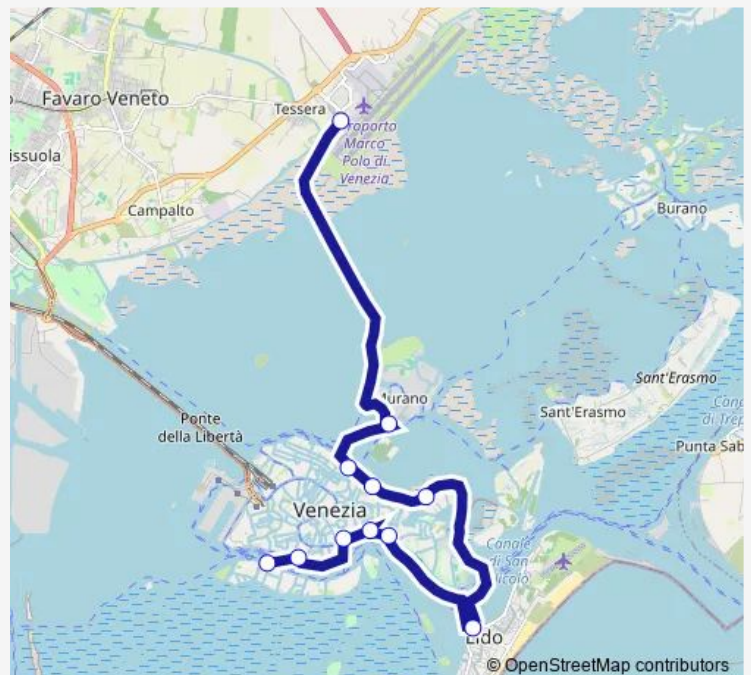

### Direction

Aeroporto (Br) — Giudecca Hilton

11 stops

[Open route schedule](#)

Aeroporto (Br)

Murano Colonna C

F.te Nove A

Ospedale

Bacini - Arsenale Nord

Lido (S.M.E.) C

Arsenale (Fermata a sinistra)

S. Zaccaria B1

S. Marco

Zattere Gesuati

Giudecca Hilton

### Route schedule

Aeroporto (Br) — Giudecca Hilton

Monday	05:20-00:20 <sup>+1</sup>
Tuesday	05:20-00:20 <sup>+1</sup>
Wednesday	05:20-00:20 <sup>+1</sup>
Thursday	05:20-00:20 <sup>+1</sup>
Friday	05:20-00:20 <sup>+1</sup>
Saturday	05:20-00:20 <sup>+1</sup>
Sunday	05:20-00:20 <sup>+1</sup>

### Route info

Direction: Aeroporto (Br)

Stops: 11

Trip Duration: 1 hour 32 min

**Direction**

Giudecca Hilton — Aeroporto (Br)

11 stops

[Open route schedule](#)