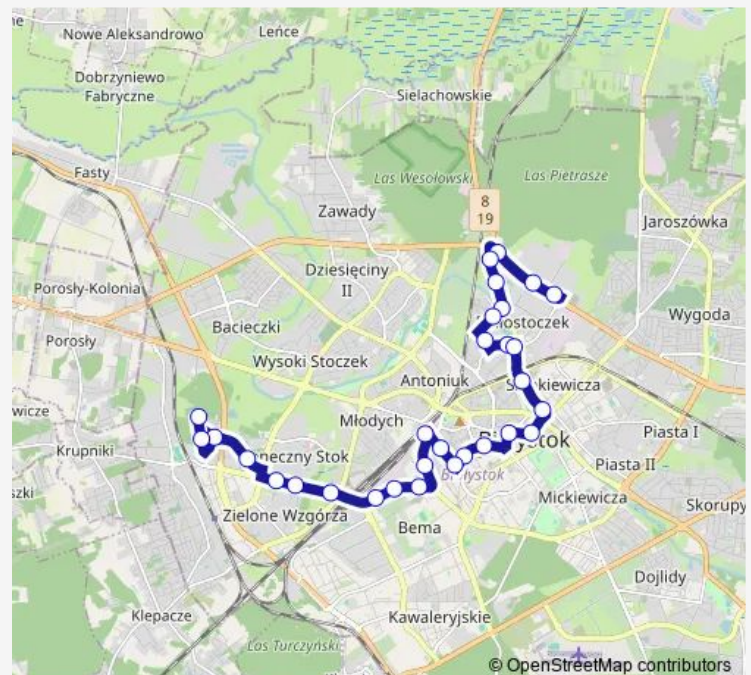

### Route schedule

Elektrociepłownia/Pętla(472) — Boboli/Cmentarz(843)

Monday 03:44-23:09

Tuesday 03:44-22:59

Wednesday 03:44-22:59

Thursday 03:44-22:59

Friday 03:44-22:59

Saturday 04:37-23:14

Sunday 05:06-23:09

### Route info

Direction: Elektrociepłownia/Pętla(472)

Stops: 30

Trip Duration: 0 hour 40 min

Kopernika/Lokomotywnia(176)

Kopernika/Tunel(178)

Popiełuszki/Hetmańska(136)

Popiełuszki/Upalna(341)

## Route info

Direction: Boboli/Cmentarz(023)

Stops: 31

Trip Duration: 0 hour 44 min

1000-lecia PP/Kombatantów(498)

1000-lecia PP/Wileńska(499)

Gen. Andersa/1000-lecia PP(470)

Gen. Andersa/Fabryka Dywanów(471)