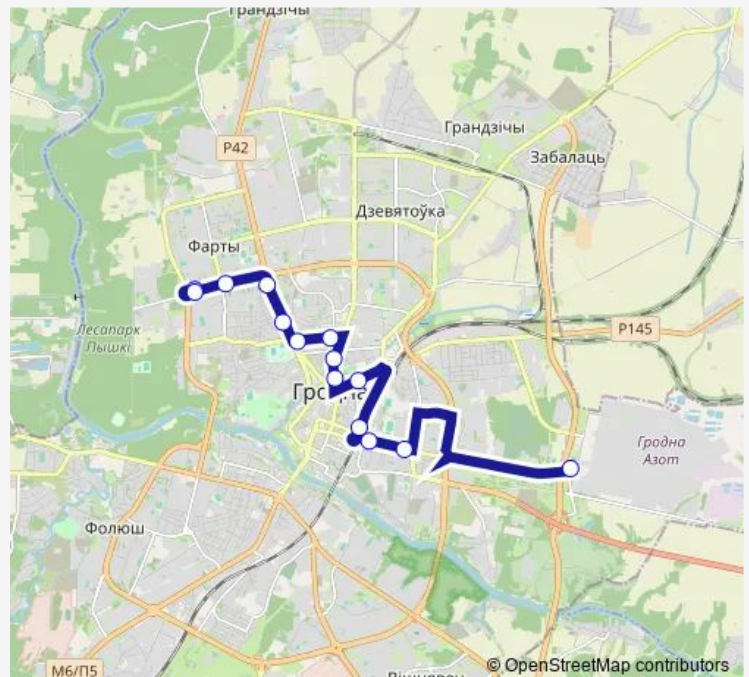

### Direction

Форты — ОАО Гродно Азот

14 stops

[Open route schedule](#)

- Форты
- Форты
- бульвар Ленинского Комсомола
- Дом науки и техники
- Центр мебели Пинскдрев
- улица Островского
- улица Островского
- Парк Жилибера
- Театр Кукол
- Университет
- Гуманитарный колледж
- Автовокзал
- Кинотеатр Восток
- ОАО Гродно Азот

### Route schedule

Форты — ОАО Гродно Азот

Monday	06:17-22:27
Tuesday	06:17-22:27
Wednesday	06:17-22:27
Thursday	06:17-22:27
Friday	06:17-22:27
Saturday	06:17-22:27
Sunday	06:17-22:27

### Route info

Direction: Форты

Stops: 14

Trip Duration: 0 hour 27 min