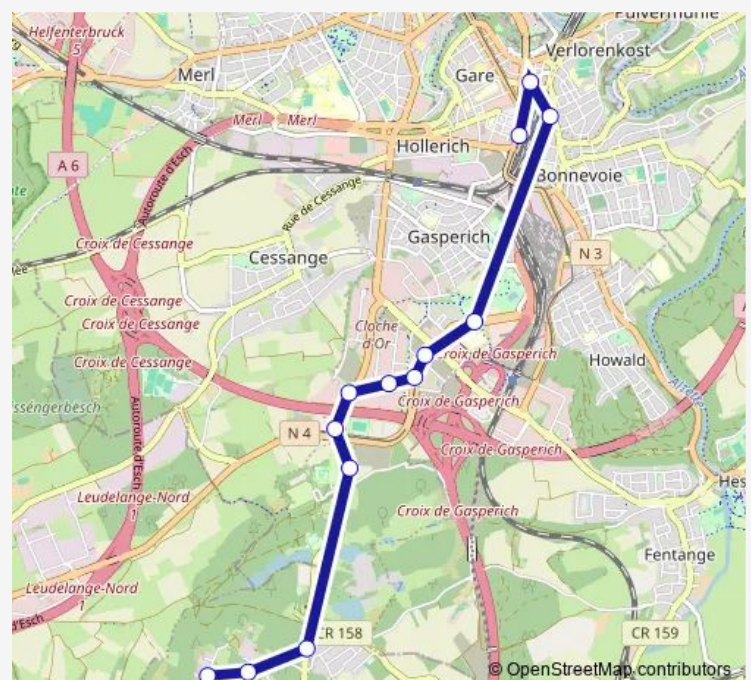

Luxembourg, Gare Centrale routière

Route schedule

Kockelscheuer, Parc Luxite — Luxembourg, Gare Centrale routière

Monday 06:32-22:24

Tuesday 06:32-22:24

Wednesday 06:32-22:24

Thursday 06:32-22:24

Friday 06:32-22:24

Saturday —

Sunday —

Route info

Direction: Kockelscheuer, Parc Luxite

Stops: 11

Trip Duration: 0 hour 20 min

Direction

Luxembourg, Gare Centrale routièrè — Kockelscheuer, Parc Luxite

13 stops

[Open route schedule](#)

Luxembourg, Gare Centrale routièrè

Luxembourg, Wallis

Luxembourg, Gare Rocade

Gasperich, Francophonie

Gasperich, Hildegard von Bingen

Gasperich, Waassertuerm

Gasperich, Émile Bian

Gasperich, Schaarfen Eck

Gasperich, Stade de Luxembourg

Kockelscheuer, Camping

Kockelscheuer, Plateau

Kockelscheuer, Louis Ackermann

Kockelscheuer, Parc Luxite

Route schedule