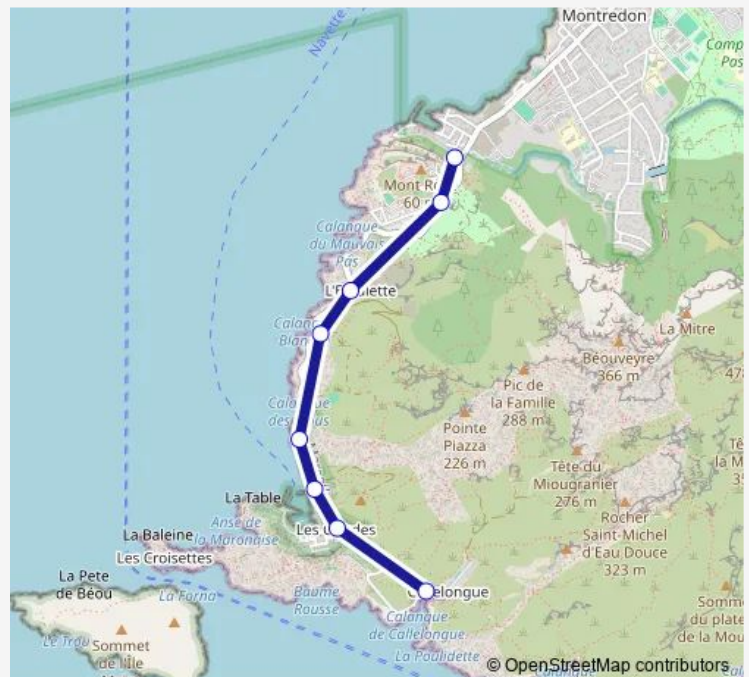

Monday 06:30-19:30

Tuesday 06:30-19:30

Wednesday 06:30-19:30

Thursday 06:30-19:30

Friday 06:30-19:30

Saturday 06:30-19:30

Sunday 06:30-19:30

Route info

Direction: Madrague de Montredon

Stops: 8

Trip Duration: 0 hour 8 min

20 — Madrague de Montredon - Callelongue

BusMaps

Direction

Callelongue — Madrague de Montredon

8 stops

[Open route schedule](#)

Callelongue

Les Goudes

Les Goudes Giraud

Roches Blanches

Calanque Blanche

Escalette

Saména