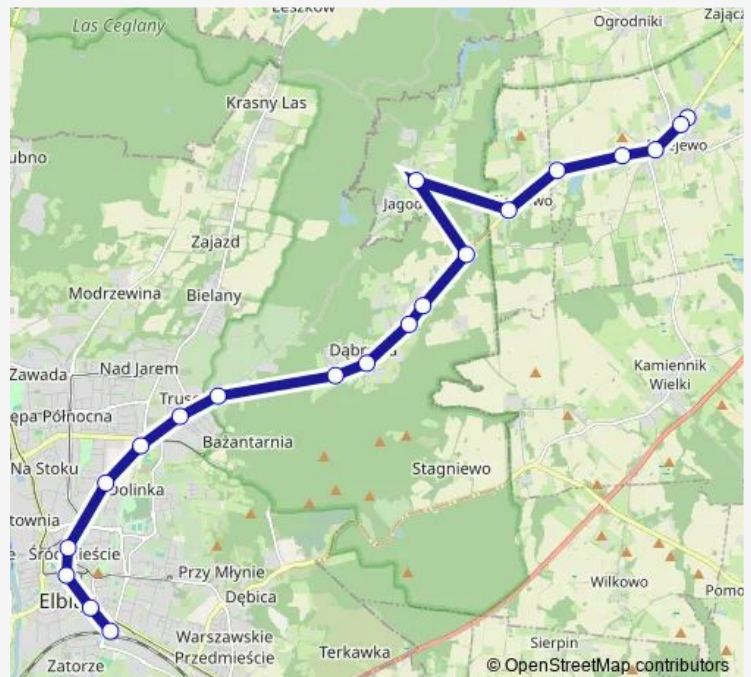

12 Lutego 1

Królewiecka (szpital) 1

Królewiecka (Metalowców) 1

Bielany (wodociągi) 1

Dąbrowa (Wiązowa) 1

Dąbrowa

Dąbrowa (Jarzębinowa) 1

Dąbrowa I 1

Route schedule

Dworzec — Milejewo pętla

Monday 15:36

Tuesday 15:36

Wednesday 15:36

Thursday 15:36

Friday 15:36

Saturday —

Sunday —

Route info

Direction: Dworzec

Stops: 19

Trip Duration: 0 hour 40 min

■ 20 — Linia 20

BusMaps

Direction

Dworzec — Milejewo pętla

19 stops

[Open route schedule](#)

Dworzec

Grunwaldzka (Elzam) 1

Hetmańska 1

12 Lutego 1

Królewiecka (szpital) 1