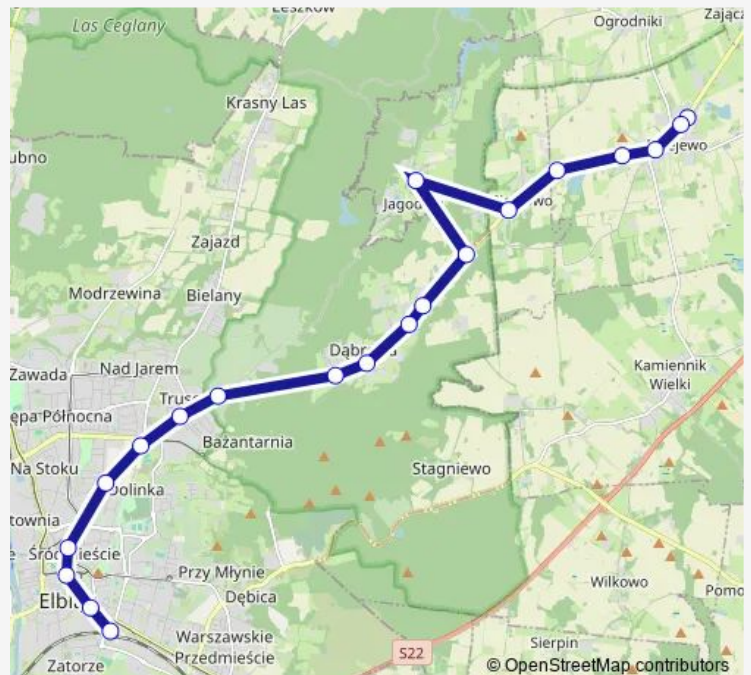

### Route schedule

Milejewo pętla — Dworzec PKP/Pks

Monday 04:47-22:41

Tuesday 04:47-22:41

Wednesday 04:47-22:41

Thursday 04:47-22:41

Friday 04:47-22:41

Saturday 05:58-19:05

### Route info

Direction: Milejewo pętla

Stops: 20

Trip Duration: 0 hour 39 min

20 — Linia 20

BusMaps

## Direction

Dworzec — Milejewo pętla

19 stops

[Open route schedule](#)

Dworzec

Grunwaldzka (Elzam) 1

Hetmańska 1

12 Lutego 1

## Route info

Direction: Dworzec

Stops: 19

Trip Duration: 0 hour 40 min