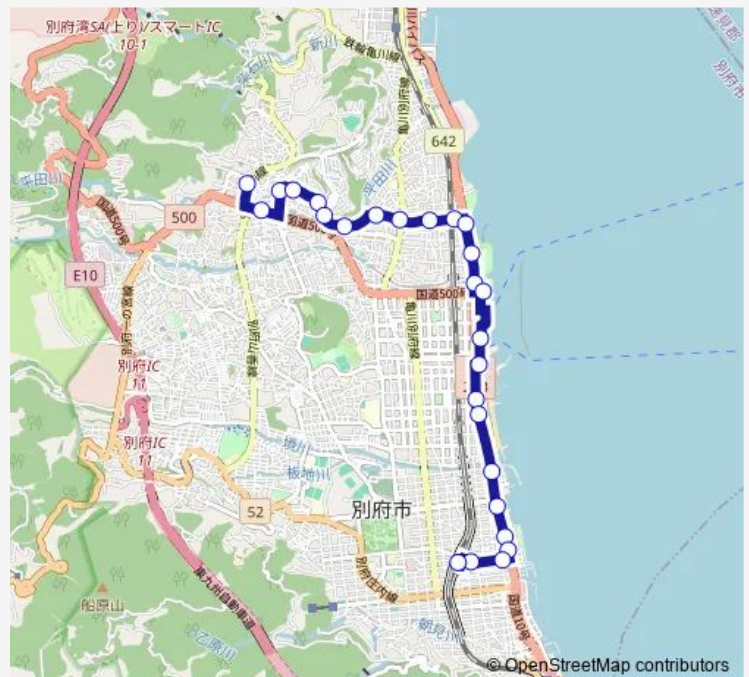

湯の川

鉄輪東公園前

大平井

Route schedule

別府駅前 — 鉄輪

Monday 16:32-18:32

Tuesday 16:32-18:32

Wednesday 16:32-18:32

Thursday 16:32-18:32

Friday 16:32-18:32

Saturday 08:25-19:05

Sunday 08:25-19:05

Route info

Direction: 別府駅前

Stops: 24

Trip Duration: 0 hour 31 min

■ 20 — 別府大学経由鉄輪線

BusMaps

地獄原・ひょうたん温泉

北中

鉄輪

Direction

鉄輪 — 別府駅

25 stops

Friday 08:20-15:40

Saturday 09:14-15:40

Sunday —

Route info

Direction: 鉄輪

Stops: 25

Trip Duration: 0 hour 28 min

Direction