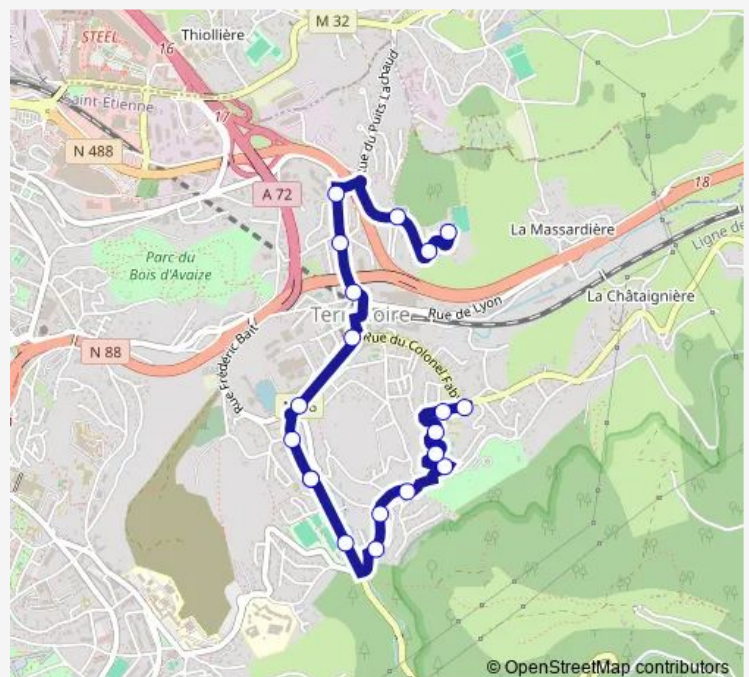

### Direction

Perrotiere — Hauts Terrenoire

16 stops

[Open route schedule](#)

Perrotiere

LES Bruyeres

Anc. Combattants

Jaboulay

LA Gamotiere

Carcaret

Treyves DE Janon

Stade Janon

LES Forges

Terrenoire

Place Vial

Thomas Edison

### Route schedule

Perrotiere — Hauts Terrenoire

Monday 06:35-18:55

Tuesday 06:35-18:55

Wednesday 06:35-18:55

Thursday 06:35-18:55

Friday 06:35-18:55

Saturday 07:28-18:47

### Route info

Direction: Perrotiere

Stops: 16

Trip Duration: 0 hour 15 min

**Direction**

Hauts Terrenoire — Perrotiere

20 stops

[Open route schedule](#)