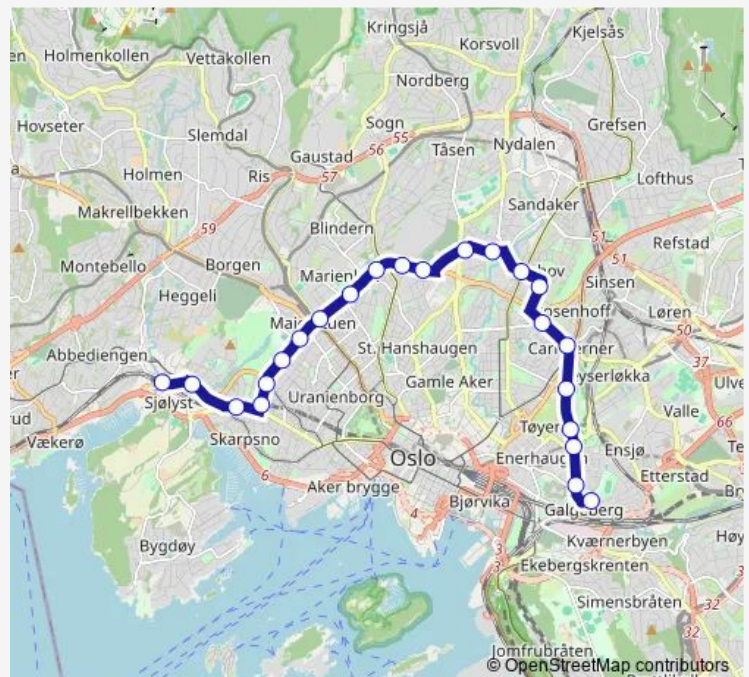

### Direction

Galgeberg — Skøyen stasjon

23 stops

[Open route schedule](#)

- Galgeberg
- Kjøberggata
- Tøyen
- Tøyenparken
- Helgesens gate
- Carl Berners plass
- Københavgata
- Torshovparken
- Torshov
- Arendalsgata
- Sagene
- Fayes gate
- Ullevål sykehus
- Vestre Aker kirke
- Marienlyst
- Majorstuen
- Frogner stadion
- Vigelandsparken
- Frogner plass
- Odins gate
- Olav Kyrres plass

### Route schedule

Galgeberg — Skøyen stasjon

Monday	05:35-00:27 <sup>+1</sup>
Tuesday	05:35-00:27 <sup>+1</sup>
Wednesday	05:35-00:27 <sup>+1</sup>
Thursday	05:35-00:27 <sup>+1</sup>
Friday	05:35-00:27 <sup>+1</sup>
Saturday	06:22-00:27 <sup>+1</sup>
Sunday	06:22-00:27 <sup>+1</sup>

### Route info

Direction: Galgeberg

Stops: 23

Trip Duration: 0 hour 37 min

20 — Skøyen - Galgeberg

Thune

Skøyen stasjon

**Direction**

Skøyen stasjon — Galgeberg

23 stops

[Open route schedule](#)

Skøyen stasjon

Thune

Olav Kyrres plass

Odins gate

Frogner plass