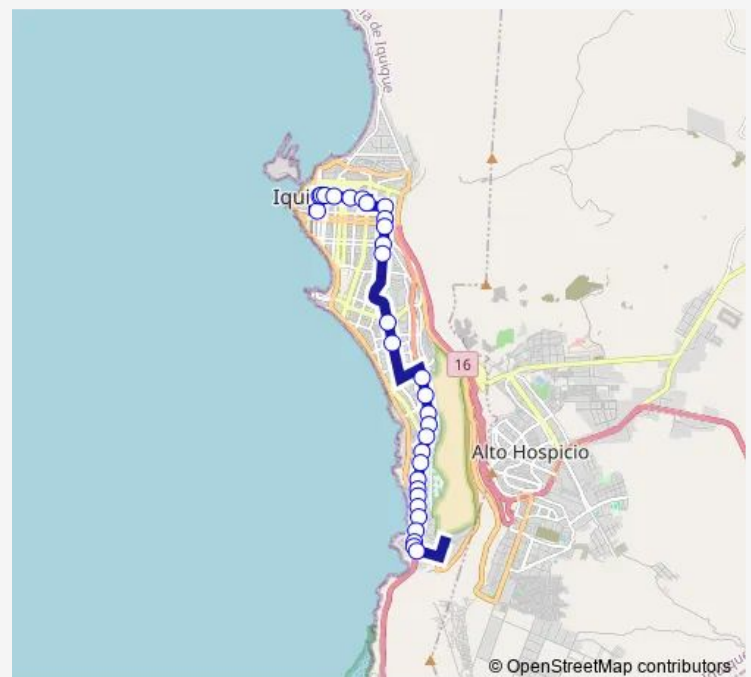

Monday 00:00-23:45

Tuesday 00:00-23:45

Wednesday 00:00-23:45

Thursday 00:00-23:45

Friday 00:00-23:45

Saturday —

Sunday —

Route info

Direction: Vicente Zegers / Obispo Labbé

Stops: 31

Trip Duration: 0 hour 16 min

20 — Línea 20

BusMaps

La Tirana / Cuatro Sur

La Tirana / Colegio Lirima

Avenida La Tirana / Reinamar

Bajo Molle / Psje Diez — Aníbal Pinto / Vicente Zegers

41 stops

[Open route schedule](#)

Bajo Molle / Psje Diez

Vía Uno / Bajo Molle

Vía Uno / Arturo Prat Chacón

Arturo Prat Chacón / Vía Tres

La tirana / Comisaria