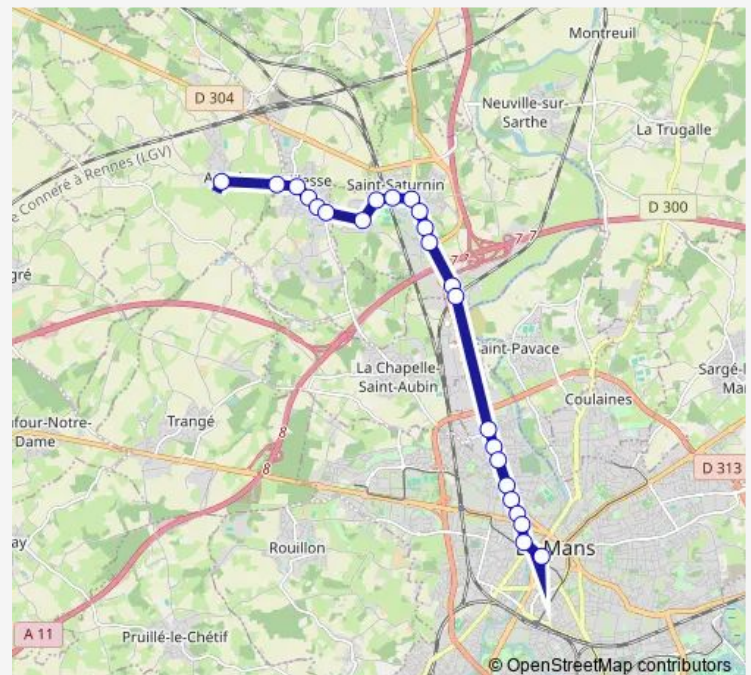

Bus 20 Éperon - Aigné

[Go to website](#)

Direction

Aigné — Éperon

24 stops

[Open route schedule](#)

Aigné

Val Morand

St-Liboire

Chasse Royale

Cochereaux

Route schedule

Aigné — Éperon

Monday	06:25-19:50
Tuesday	06:25-19:50
Wednesday	06:25-19:50
Thursday	06:25-19:50
Friday	06:25-19:50
Saturday	09:48-19:45
Sunday	08:00-17:26

Route info

Direction: Aigné

Stops: 24

Trip Duration: 0 hour 38 min

20 — Éperon - Aigné

BusMaps

Bouttié

Chêne Vert

Éperon

Direction

Aigné — Éperon

29 stops

[Open route schedule](#)

Aigné

Buchetière

Maquère