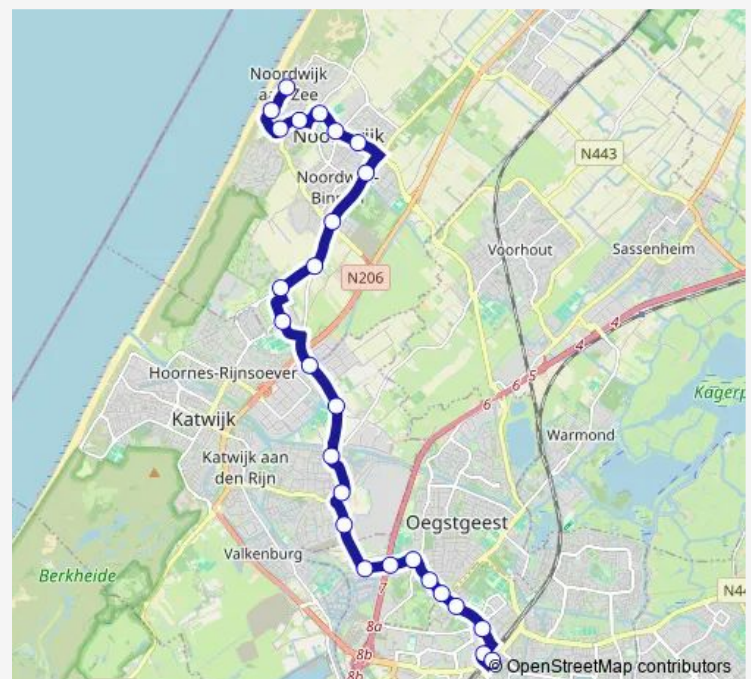

Noordwijk, Willem van den Bergh

Noordwijk, 's-Gravendijkseweg

Noordwijk, Klei-Oost

Rijnsburg, Sportpark

Rijnsburg, Noordeinde

Rijnsburg, Splitsing-Oost

Rijnsburg, Frederiksoord

Oegstgeest, Floresstraat

Oegstgeest, Rijnzichtviaduct

Oegstgeest, Leidsebuurt

Oegstgeest, De Kempenaerstraat

Route schedule

Noordwijk, Vuurtorenplein — Leiden, Station Leiden Centraal (Perron D)

Monday	05:22-00:22 ⁺¹
Tuesday	05:22-00:22 ⁺¹
Wednesday	05:22-00:22 ⁺¹
Thursday	05:22-00:22 ⁺¹
Friday	05:22-00:22 ⁺¹
Saturday	07:09-00:22 ⁺¹
Sunday	08:12-00:20 ⁺¹

Route info

Direction: Noordwijk, Vuurtorenplein

Stops: 26

Trip Duration: 0 hour 31 min

20 — Noordwijk - Leiden

Oegstgeest, Hendrik Kraemerpark

Leiden, Lijsterstraat

Leiden, Posthof

Leiden, Leiden CS Westzijde

Leiden, Station Leiden Centraal (Perron D)

Direction

Leiden, Station Leiden Centraal (Perron D) — Noordwijk, Vuurtoerenplein

25 stops

[Open route schedule](#)

Leiden, Station Leiden Centraal (Perron D)