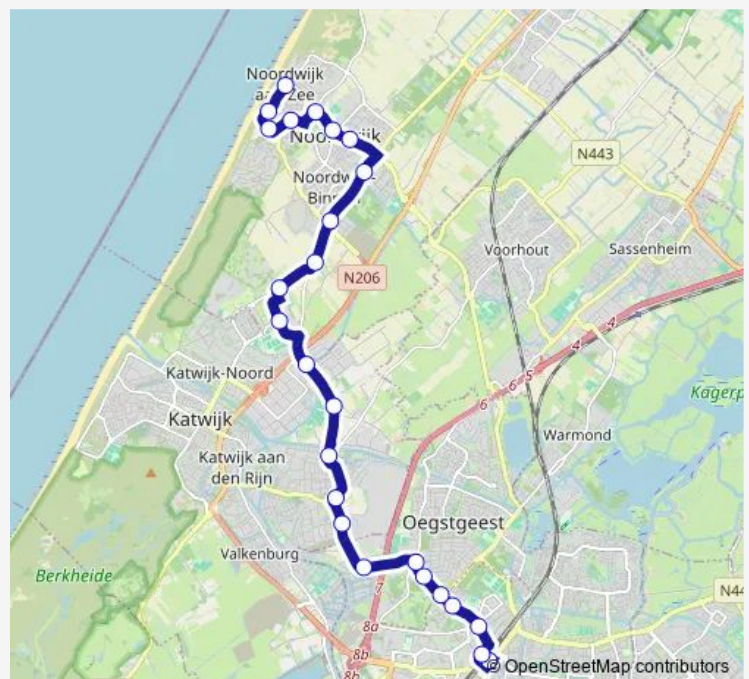

Oegstgeest, Rijnzichtviaduct

Oegstgeest, Leidsebuurt

Oegstgeest, De Kempenaerstraat

Route schedule

Noordwijk, Vuurtorenplein — Leiden, Station Leiden Centraal (Perron H)

Monday 05:22-23:22

Tuesday 05:22-23:22

Wednesday 05:22-23:22

Thursday 05:22-23:22

Friday 05:22-23:22

Saturday 07:09-23:21

Sunday 08:12-23:20

Route info

Direction: Noordwijk, Vuurtorenplein

Stops: 26

Trip Duration: 0 hour 33 min

20 — Noordwijk - Leiden

Oegstgeest, Hendrik Kraemerpark

Leiden, Lijsterstraat

Leiden, Posthof

Leiden, Leiden CS Westzijde

Leiden, Station Leiden Centraal (Perron H)

Direction

Leiden, Station Leiden Centraal (Perron D) — Noordwijk, Vuurtoerenplein

25 stops

[Open route schedule](#)

Leiden, Station Leiden Centraal (Perron D)

Leiden, Leiden CS Westzijde

Leiden, Posthof

Leiden, Lijsterstraat