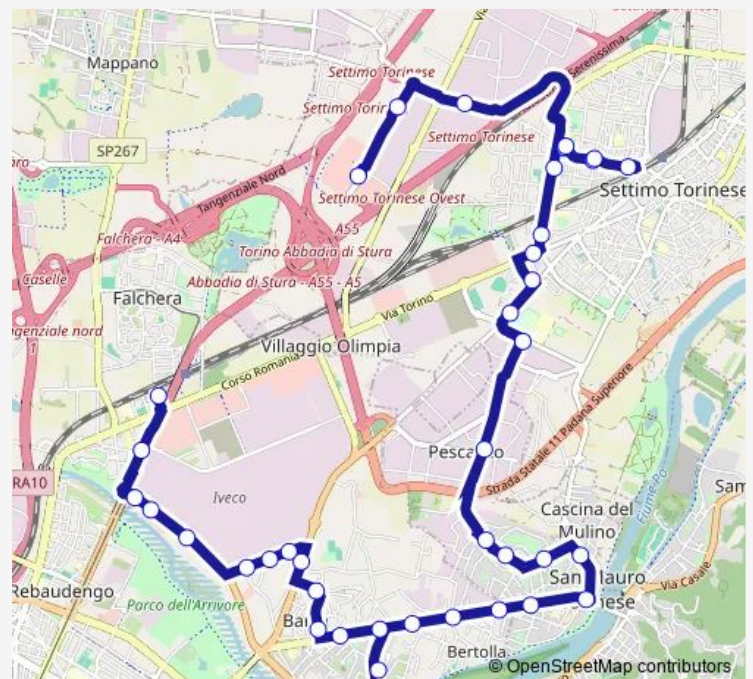

### Route schedule

Fermata 3686 - Paganini Cap — Fermata 1541 - Park Stura Cap

Monday	04:30-23:30
Tuesday	04:30-23:30
Wednesday	04:30-23:30
Thursday	04:30-23:30
Friday	04:30-23:30
Saturday	04:30-23:30
Sunday	—

### Route info

Direction: Fermata 3686 - Paganini Cap

Stops: 42

Trip Duration: 0 hour 43 min

20 — via Paganini (Settimo T.se) - Park Stura (feriale)/p. Mochino (festivo) **BusMaps**

Fermata 3330 - Mochino Nord