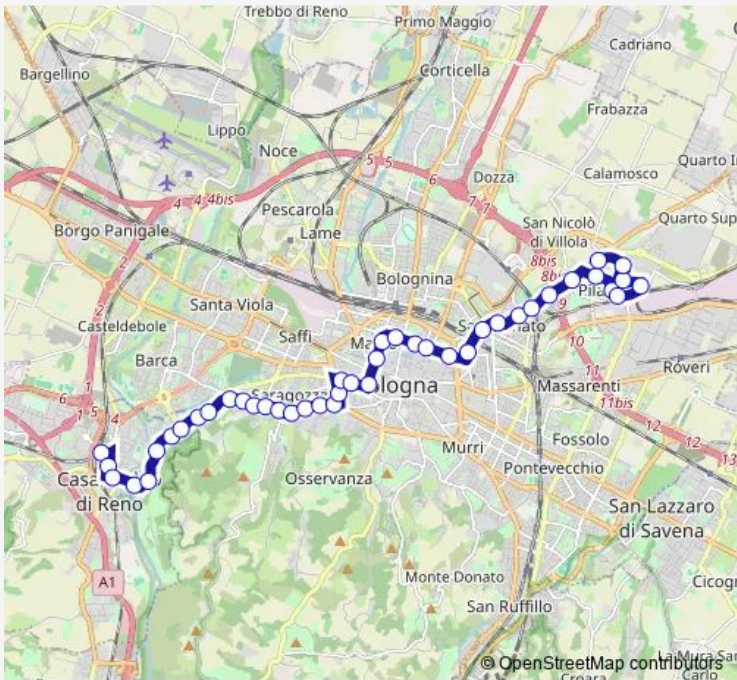

Bus 20 San Biagio - Casalecchio di Reno - Pilastro

[Go to website](#)

Direction
 Stazione Casalecchio Garibaldi — Salgari
 43 stops
[Open route schedule](#)

- Stazione Casalecchio Garibaldi
- Casalecchio Piave
- Casalecchio Casa Conoscenza
- Casalecchio Chiusa
- Casalecchio SAN Martino
- Casalecchio Villa Chiara
- Croce
- Croce Luna
- Treves
- DON Sturzo
- Funivia
- Dello Sport
- Bivio SAN Luca
- Meloncello
- Villa Spada
- Villa Benni
- Orsoni
- SAN Giuseppe
- Porta Saragozza - Risorgimento
- Porta Saragozza - Liceo Righi
- Porta Sant`Isaia

Route schedule
 Stazione Casalecchio Garibaldi — Salgari

Monday	05:02-00:31 ⁺¹
Tuesday	21:01-00:30 ⁺¹
Wednesday	05:02-00:31 ⁺¹
Thursday	05:02-00:31 ⁺¹
Friday	05:02-00:31 ⁺¹
Saturday	05:02-00:31 ⁺¹
Sunday	05:02-00:31 ⁺¹

Route info
 Direction: Stazione Casalecchio Garibaldi
 Stops: 43
 Trip Duration: 0 hour 56 min

20 — San Biagio - Casalecchio di Reno - Pilastro **BusMaps**

Sant' Isaia

Piazza Malpighi

Marconi

Piazza DEI Martiri