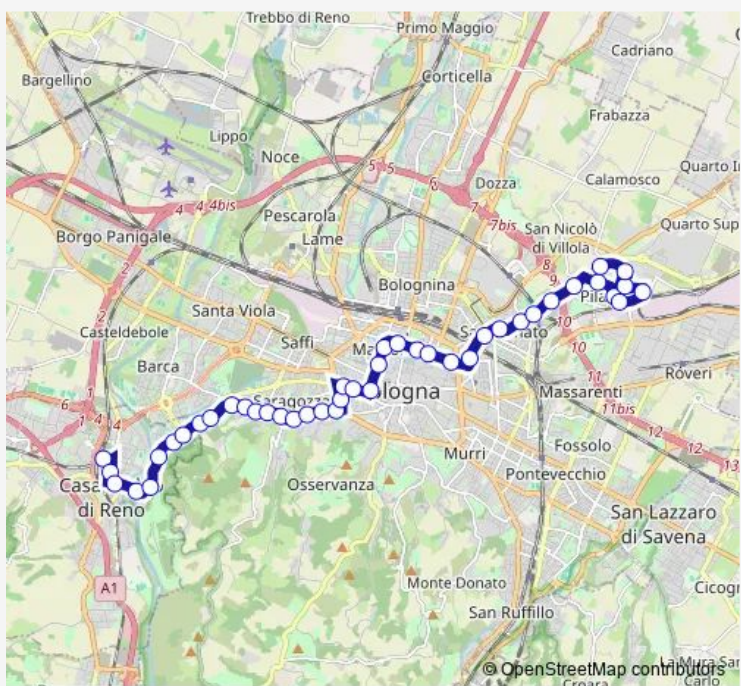

Bus 20 San Biagio - Casalecchio di Reno - Pilastro

[Go to website](#)

Direction
 Stazione Casalecchio Garibaldi — Salgari
 43 stops
[Open route schedule](#)

- Stazione Casalecchio Garibaldi
- Casalecchio Piave
- Casalecchio Casa Conoscenza
- Casalecchio Chiusa
- Casalecchio SAN Martino
- Casalecchio Villa Chiara
- Croce
- Croce Luna
- Treves
- DON Sturzo
- Funivia
- Dello Sport
- Bivio SAN Luca
- Meloncello
- Villa Spada
- Villa Benni
- Orsoni
- SAN Giuseppe
- Porta Saragozza - Risorgimento
- Porta Saragozza - Liceo Righi
- Porta Sant`Isaia

Route schedule
 Stazione Casalecchio Garibaldi — Salgari

Monday	—
Tuesday	—
Wednesday	—
Thursday	—
Friday	—
Saturday	05:02-00:31 ⁺¹
Sunday	05:02-00:31 ⁺¹

Route info
 Direction: Stazione Casalecchio Garibaldi
 Stops: 43
 Trip Duration: 0 hour 56 min

20 — San Biagio - Casalecchio di Reno - Pilastro **BusMaps**

Sant' Isaia

Piazza Malpighi

Marconi

Piazza DEI Martiri

Mille

Sferisterio

Imerio