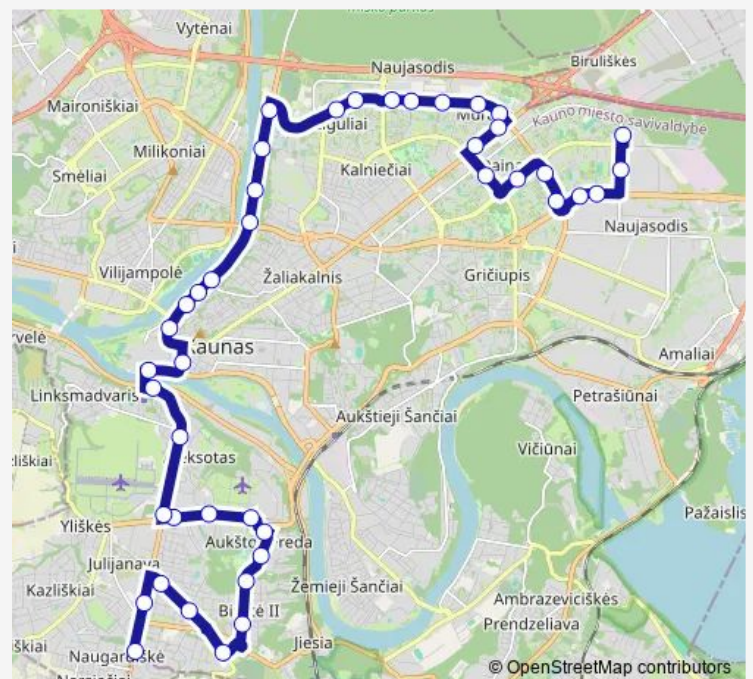

Ž. E. Žilibero g.

Bitininkų g.

Europos pr.

Aleksoto poliklinika

Vytauto Didžiojo tiltas

Karaliaus Mindaugo pr.

Vilniaus g.

Kauno pilis

P. Vileišio tiltas

Senukai

P. Kalpoko g.

Route schedule

2-asis fortas — Partizanų g.

Monday 05:50-21:48

Tuesday 05:50-21:48

Wednesday 05:50-21:48

Thursday 05:50-21:48

Friday 05:50-21:48

Saturday —

Sunday —

Route info

Direction: 2-asis fortas

Stops: 42

Trip Duration: 0 hour 49 min

20 — Partizanų g. - 2-asis fortas

Varnių tiltas

Mokyklos bendrabučiai

Jonavos g.

Šiaurės pr.

Ukmergės g.

Ašigalio g.

K. Škirpos g.