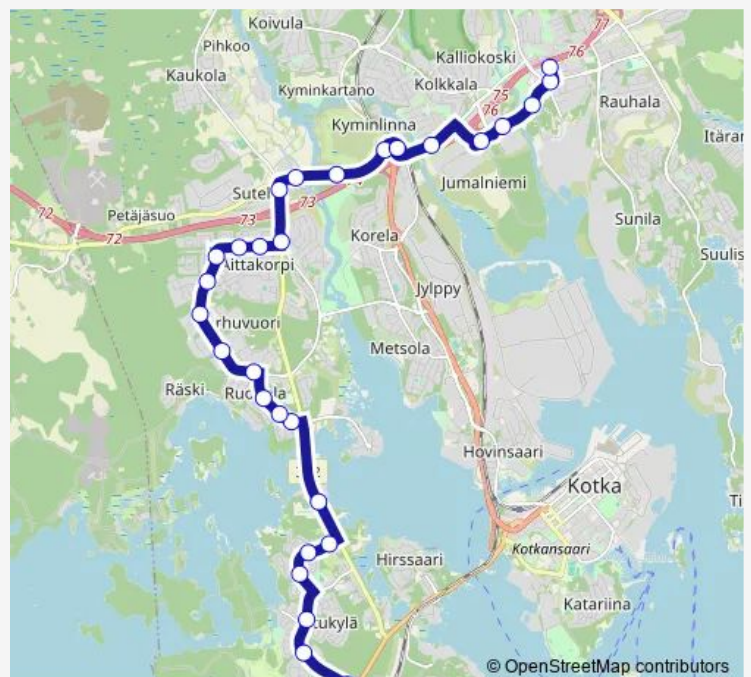

Karhuvuori Loitsutie etelään

Mahlamäentie E

Heponiementie E

Route schedule

Karhula Vesitorninkatu etelään — Rajakalliontie/Merituulentie länteen

Monday 06:50-16:40

Tuesday 06:50-16:40

Wednesday 06:50-16:40

Thursday 06:50-16:40

Friday 06:50-16:40

Saturday —

Sunday —

Route info

Direction: Karhula Vesitorninkatu etelään

Stops: 31

Trip Duration: 0 hour 25 min