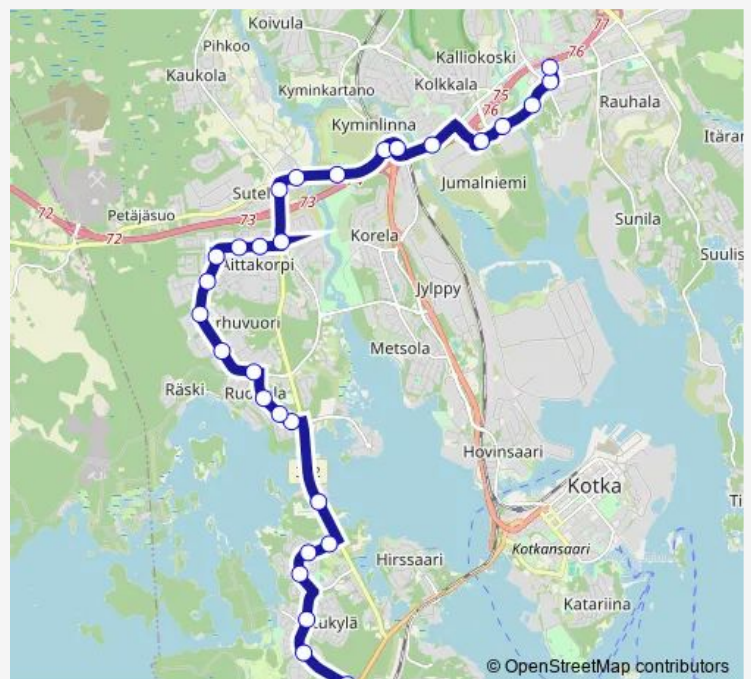

Karhuvuori Loitsutie etelään

Mahlamäentie E

Heponiementie E

Route schedule

Karhula Vesitorninkatu etelään — Rajakalliontie/Merituulentie länteen

Monday 06:50-16:40

Tuesday 06:50-16:40

Wednesday 06:50-16:40

Thursday 06:50-16:40

Friday 06:50-16:40

Saturday —

Sunday —

Route info

Direction: Karhula Vesitorninkatu etelään

Stops: 31

Trip Duration: 0 hour 25 min