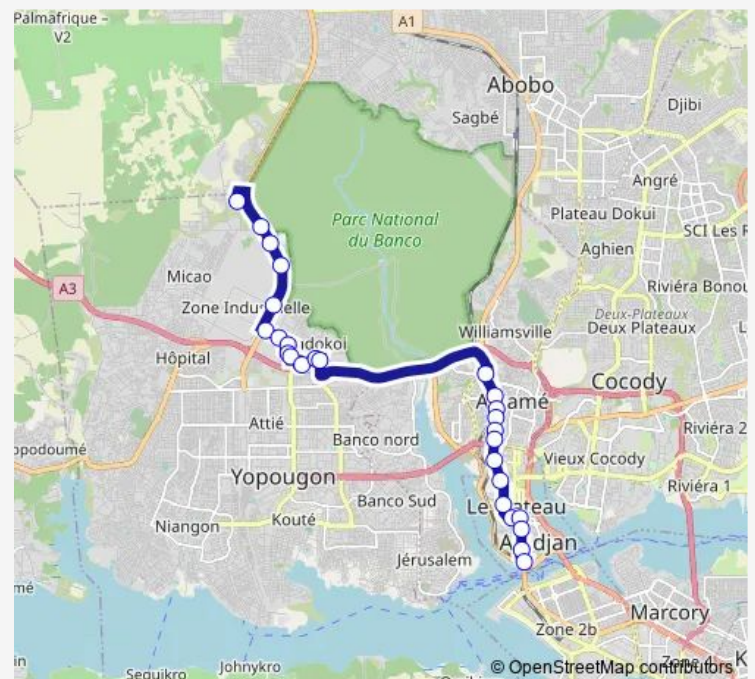

Ecole D Baz

Epp Konaté Yopougon

Arrêt Département Réseau Bus Yopougon

Route schedule

Gare Sud — Terminus Micao

Monday 06:00

Tuesday 06:00

Wednesday 06:00

Thursday 06:00

Friday 06:00

Saturday 06:00

Sunday 06:00

Route info

Direction: Gare Sud

Stops: 29

Trip Duration: 1 hour 29 min

20 — Micao Zone Industrielle ↔ Gare Sud

Sgbci Carrefour Zone Industrielle

Carrefour Zone

Arrêt 1er Carrefour

Nestle Yopougon

Sonaco

Arrêt Chocolat

Darling

Terminus Micao

Direction

Terminus Micao — Gare Sud

27 stops

[Open route schedule](#)

Terminus Micao

Carrefour Micao

Sonaco