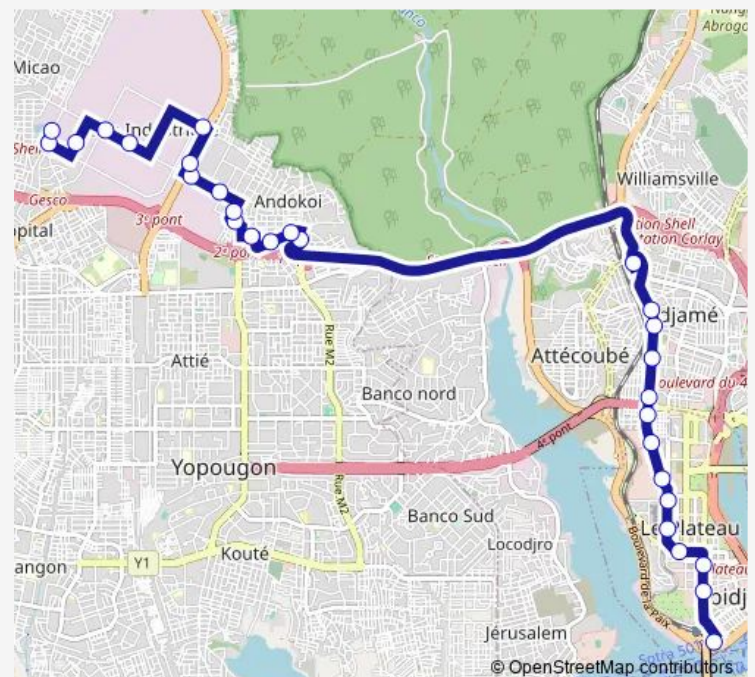

Thursday 06:00

Friday 06:00

Saturday 06:00

Sunday 06:00

Route info

Direction: Terminus Cité Ado

Stops: 27

Trip Duration: 1 hour 29 min

20 — Micao Zone Industrielle ↔ Gare Sud

Immeuble Sogefiha Plateau

Laboratoire Longchamp

60 Lgts Plateau

Galerie du Parc

PTT Plateau

Gare Sud

Direction

Terminus Micao — Gare Sud

27 stops

[Open route schedule](#)

Terminus Micao

Carrefour Micao

Sonaco

Ancien Terminus 20

Arrêt Bernabe