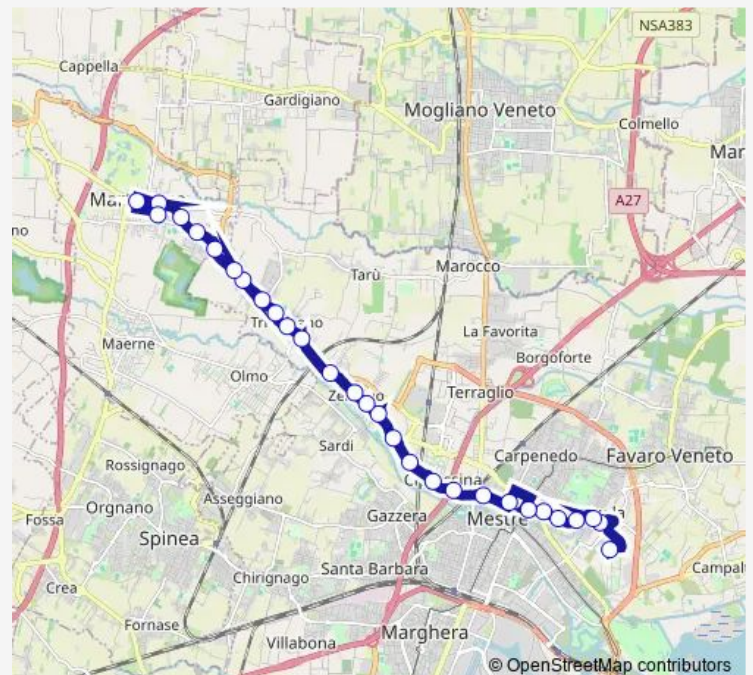

Bus 20 Martellago - Camporese Gritti

[Go to website](#)

Direction

Camporese Gritti — Martellago

29 stops

[Open route schedule](#)

- Camporese Gritti
- Bissuola Varrone
- Bissuola Esiodo
- Bissuola Tevere
- Bissuola Cadorna
- Bissuola Pisani
- Bissuola Colombo
- Garibaldi Municipio
- Belfredo Terraglio
- Castellana Santa Chiara
- Castellana Cipressina
- Castellana Bellotto
- Castellana Marzenego
- Zelarino Carpaccio
- Zelarino Chiesa
- Zelarino Municipio
- Zelarino Parolari
- Trivignano Lotto
- Trivignano Gozzoli
- Trivignano centro
- Trivignano Ca' Lin

Route schedule

Camporese Gritti — Martellago

Monday	13:18-14:20
Tuesday	13:18-14:20
Wednesday	13:18-14:20
Thursday	13:18-14:20
Friday	13:18-14:20
Saturday	12:20
Sunday	—

Route info

Direction: Camporese Gritti

Stops: 29

Trip Duration: 0 hour 27 min

20 — Martellago - Camporese Gritti

BusMaps

Trivignano Botticelli

Trivignano Park P14

Martellago Pree

Martellago Fornace

Martellago Trento

Martellago Verdi

Martellago Piazza Bertati

Martellago

Direction

Martellago — Camporese Gritti

29 stops

[Open route schedule](#)