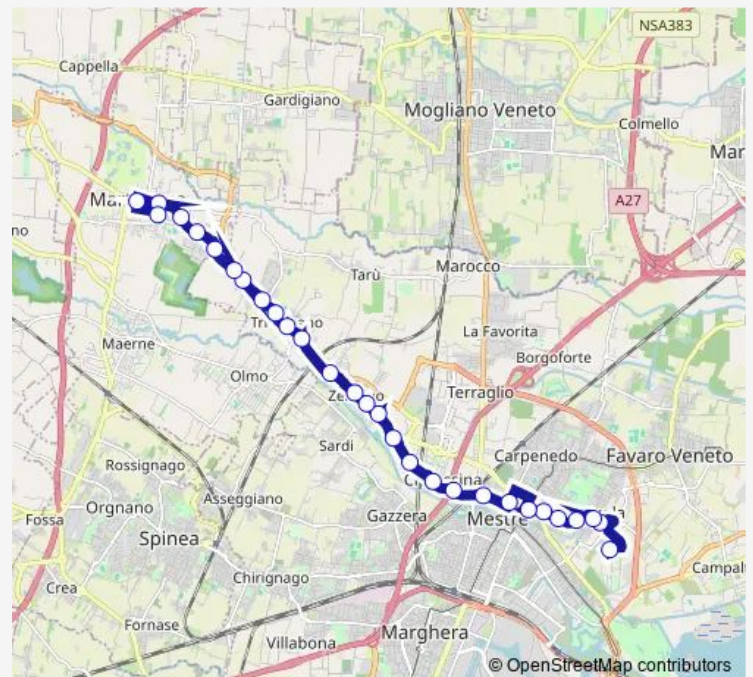

Bus 20 Martellago - Camporese Gritti

[Go to website](#)

Direction

Camporese Gritti — Martellago

29 stops

[Open route schedule](#)

- Camporese Gritti
- Bissuola Varrone
- Bissuola Esiodo
- Bissuola Tevere
- Bissuola Cadorna
- Bissuola Pisani
- Bissuola Colombo
- Garibaldi Municipio
- Belfredo Terraglio
- Castellana Santa Chiara
- Castellana Cipressina
- Castellana Bellotto
- Castellana Marzenego
- Zelarino Carpaccio
- Zelarino Chiesa
- Zelarino Municipio
- Zelarino Parolari
- Trivignano Lotto
- Trivignano Gozzoli
- Trivignano centro
- Trivignano Ca' Lin

Route schedule

Camporese Gritti — Martellago

Monday	13:18-14:20
Tuesday	13:18-14:20
Wednesday	13:18-14:20
Thursday	13:18-14:20
Friday	13:18-14:20
Saturday	12:20
Sunday	—

Route info

Direction: Camporese Gritti

Stops: 29

Trip Duration: 0 hour 27 min

20 — Martellago - Camporese Gritti

Trivignano Botticelli

Trivignano Park P14

Martellago Pree

Martellago Fornace

Martellago Trento

Monday 13:20

Tuesday 13:20

Wednesday 13:20

Thursday 13:20

Friday 13:20

Saturday 13:20

Sunday —

Route info