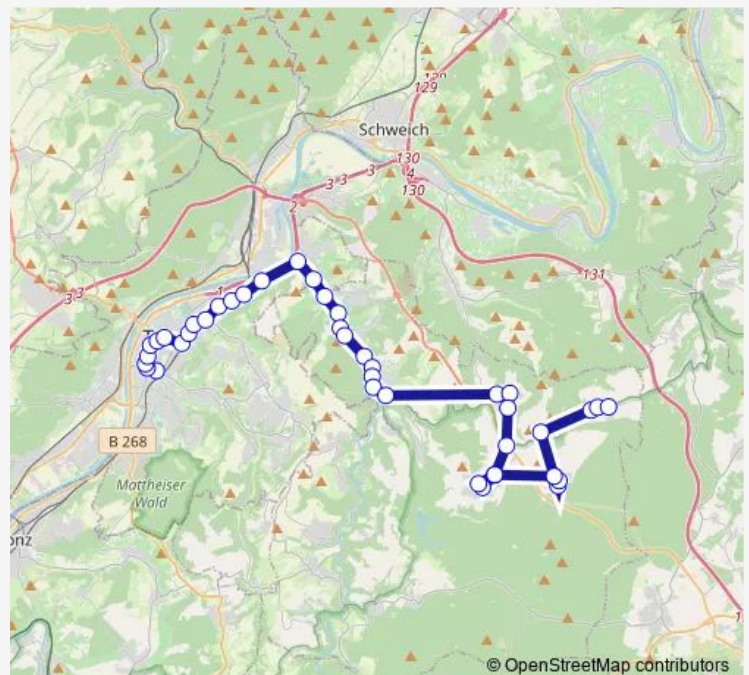

Route schedule

Trier, Hauptbahnhof — Farschweiler, Forst. Sternfeld

Monday	—
Tuesday	—
Wednesday	—
Thursday	—
Friday	23:48-01:48 ⁺¹
Saturday	23:48-01:48 ⁺¹
Sunday	23:48

Route info

Direction: Trier, Hauptbahnhof

Stops: 28

Trip Duration: 0 hour 50 min

■ 20

BusMaps

Thomm, Auf der Heide

Neuhaus, Abzw. Osburg

Osburg, Trierer Straße

Osburg, Kita

Osburg, Marktplatz

Osburg, Trierer Straße

Farschweiler, Forst. Sternfeld

Direction

Lorscheid, Kita — Trier, Kaiserthermen

45 stops

[Open route schedule](#)

Lorscheid, Kita

Direction: Trier, Kaiserthermen

Stops: 42

Trip Duration: 1 hour 18 min

Waldrach, Sportplatz

Thomm, Waldracher Weg

Thomm, Kirche

Thomm, Auf der Heide

Neuhaus, Abzw. Osburg