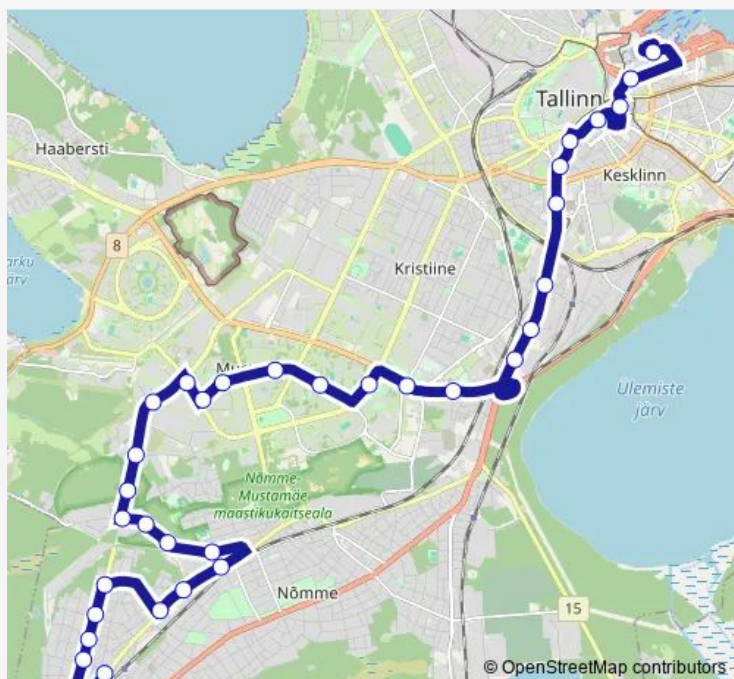

Thursday 05:51-23:52

Friday 05:51-23:52

Saturday 08:18-23:35

Sunday 08:18-23:35

Route info

Direction: Pääsküla jaam

Stops: 35

Trip Duration: 0 hour 56 min

20 — Reisisadama D-terminal - Pääsküla jaam

Lehola

Lepistiku

Retke tee

Sõjakooli

Hallivanamehe

Kalev

Tallinn-Väike

Vineeri

Kosmos

Vabaduse väljak

Estonia

A. Laikmaa

Siimeoni

Reisisadama D-terminal

Direction