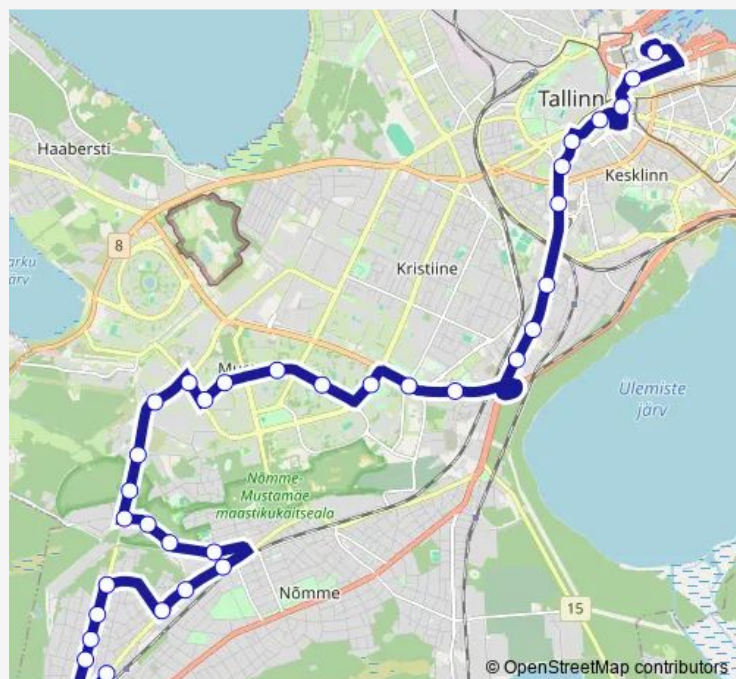

Thursday 05:27-22:58

Friday 05:27-22:58

Saturday 08:24-22:43

Sunday 08:24-22:43

Route info

Direction: Reisisadama D-terminal

Stops: 32

Trip Duration: 0 hour 48 min

20 — Reisisadama D-terminal - Pääsküla jaam

Mäepealse

Nõva

Kadaka puiestee

Tähetorni

Vääna

Pidu

Salve

Saturday 09:17-23:34

Sunday 09:17-23:34

Route info

Direction: Pääsküla jaam

Stops: 34

Trip Duration: 0 hour 56 min

Kalev

Tallinn-Väike