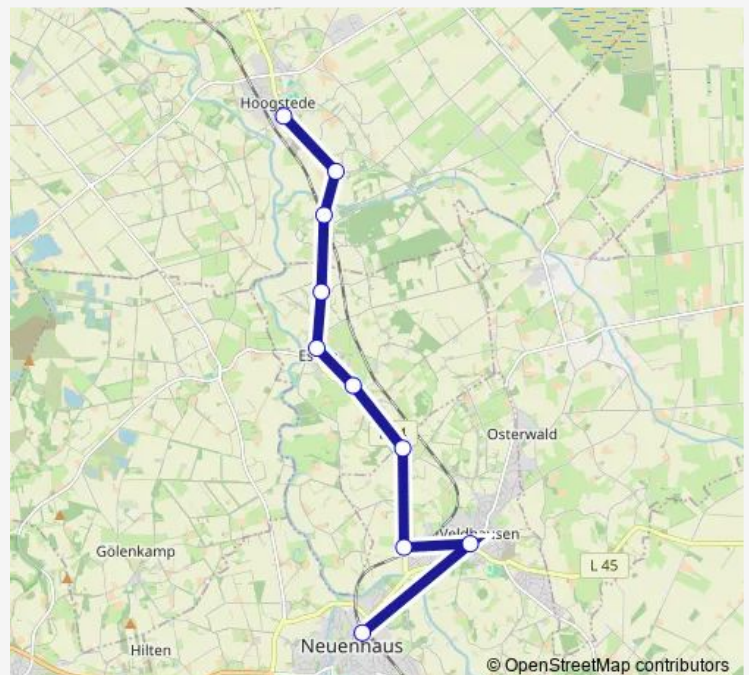

Direction

Hoogstede kath. Kirche — Neuenhaus Bahnhof

10 stops

[Open route schedule](#)

Hoogstede kath. Kirche

Scheerhorn Scheerhorer Eck

Berge Bahnübergang

Esche Achteresche

Monday 04:41

Tuesday 04:41

Wednesday —

Thursday 04:41

Friday 04:41

Saturday —

Sunday —

Route info

Direction: Hoogstede kath. Kirche

Stops: 10

Trip Duration: 0 hour 19 min

Direction

Hoogstede kath. Kirche — Neuenhaus Bahnhof

10 stops

[Open route schedule](#)

Hoogstede kath. Kirche

Scheerhorn Scheerhorner Eck

Berge Bahnübergang

Esche Achteresche

Esche Mitte

Esche Escher Hof

Esche Veldgaar

Veldhausen Escher Straße

Veldhausen Volksbank