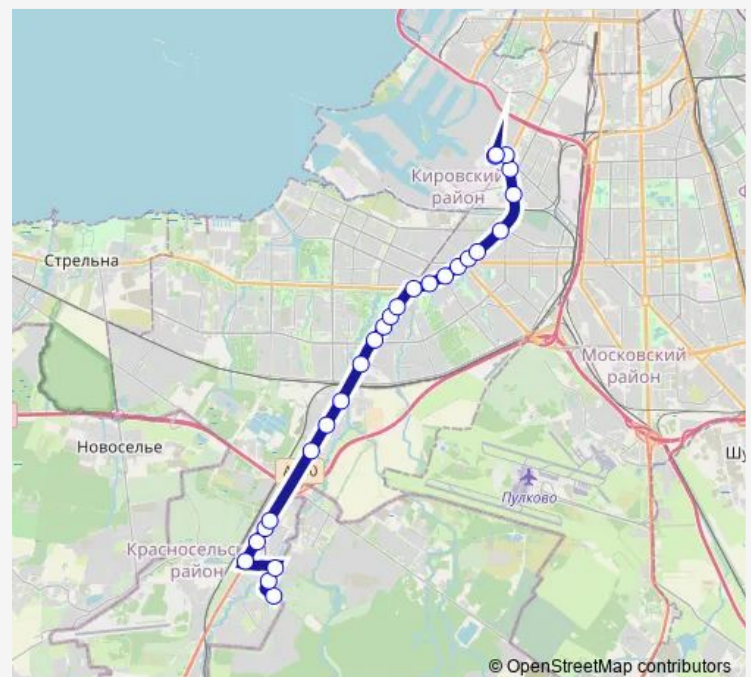

Петергофское шоссе

ул. Солдата Корзуна

пр. Маршала Жукова,60

ул. Бурцева

пр. Маршала Жукова, угол пр. Ветеранов

ул. Стойкости

Безымянная ул.

Рабочая ул.

Таллиннское шоссе, 159, ТЦ Лента

Колобановская ул.

Красносельское шоссе,40

Route schedule

а.с. Кировский Завод, Посадки И Высадки Нет — Стадион Пингвин

Monday 05:25-23:49

Tuesday 05:25-23:49

Wednesday 05:25-23:49

Thursday 05:25-23:49

Friday 05:25-23:49

Saturday 07:00-23:36

Sunday 07:00-23:36

Route info

Direction: а.с. Кировский Завод, Посадки И Высадки Нет

Stops: 25

Trip Duration: 0 hour 45 min

■ 20 — Автобусная Станция Кировский Завод - Стадион Пингвин

BusMaps

Полевая ул.

Аннинское шоссе, уг. Красносельского шоссе

Заречная ул. уг. Аннинского шоссе

Заречная ул. 14

Стадион Пингвин

Direction