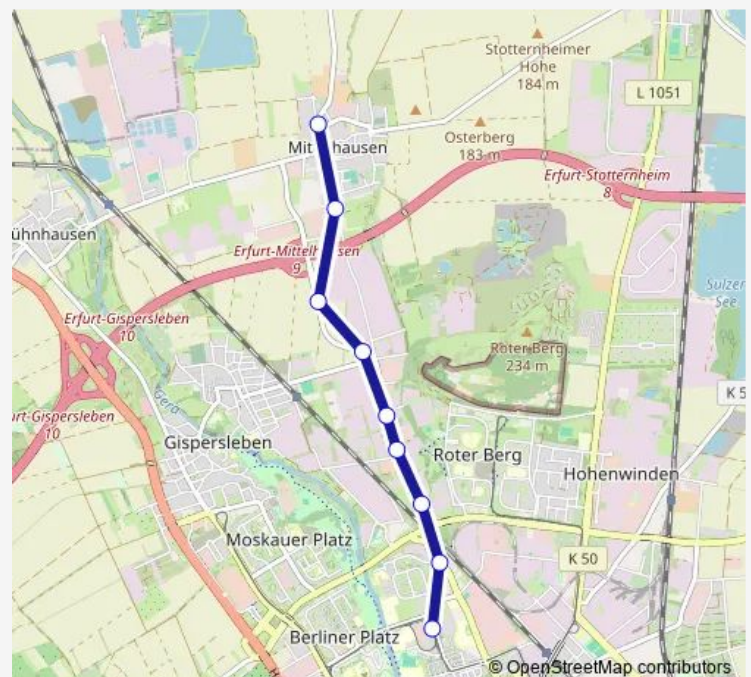

Gewerbegebiet Nord

Bernauer Straße

August-Röbling-Straße

Mittelhausen, Einkaufsmarkt

Mittelhausen

Route schedule

Rieth, Gleis 1 — Mittelhausen

Monday —

Tuesday —

Wednesday 10:38-18:34

Thursday 10:38-18:34

Friday —

Saturday —

Sunday 10:38-18:34

Route info

Direction: Rieth, Gleis 1

Stops: 9

Trip Duration: 0 hour 10 min

Direction

Mittelhausen — Rieth, Gleis 2

9 stops

[Open route schedule](#)

Mittelhausen

Mittelhausen, Einkaufsmarkt

August-Röbling-Straße

Bernauer Straße

Gewerbegebiet Nord

Finanzamt

Mittelhäuser Tonweg

Mittelhäuser Kreuz

Rieth, Gleis 2

Route schedule