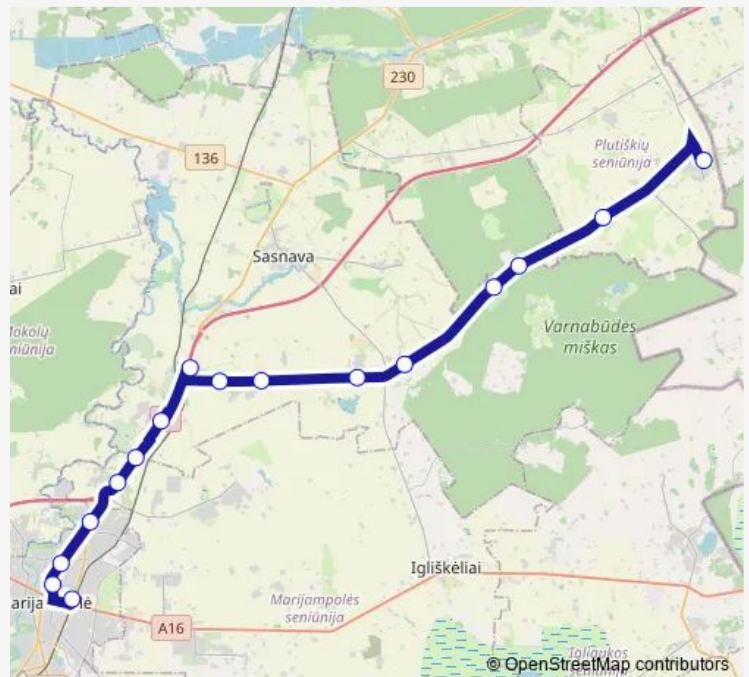

Route schedule

Marijampolės autobusų stotis — Plutiškių k., Kazlų Rūdos sav.

Monday 11:00

Tuesday 11:00

Wednesday 11:00

Thursday 11:00

Friday 11:00

Saturday 11:00

Sunday —

Route info

Direction: Marijampolės autobusų stotis

Stops: 17

Trip Duration: 0 hour 41 min

**20 — Marijampolės autobusų stotis-Tautkaičiai-Obelinė-Plutiškės****BusMaps**

Direction

Marijampolės autobusų stotis — Plutiškių k., Kazlų Rūdos sav.