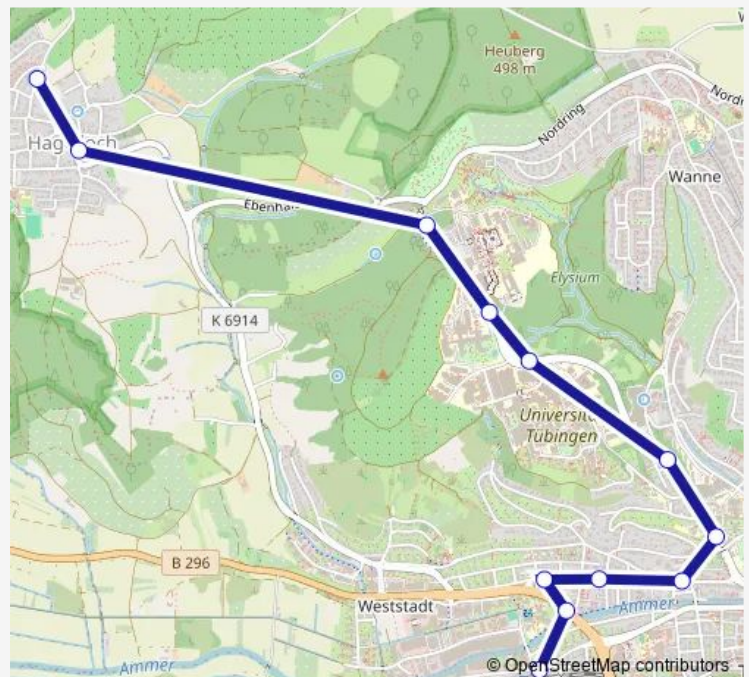

Direction

Tübingen Westbahnhof — Hagelloch Dornäckerweg

12 stops

[Open route schedule](#)

- Tübingen Westbahnhof
- Tübingen Rheinlandstraße
- Tübingen Herrenberger Str.
- Tübingen Aischbachstraße
- Tübingen Rappstraße
- Tübingen Calwerstraße
- Tübingen Breiter Weg
- Tübingen Uni-Kliniken Berg
- Tübingen BG Unfallklinik
- Tübingen Auf der Morgenstelle
- Hagelloch Rathaus
- Hagelloch Dornäckerweg

Route schedule

Tübingen Westbahnhof — Hagelloch Dornäckerweg

Monday	20:19-21:09
Tuesday	20:19-21:09
Wednesday	20:19-21:09
Thursday	20:19-21:09
Friday	20:19-21:09
Saturday	—
Sunday	05:29-21:09

Route info

Direction: Tübingen Westbahnhof

Stops: 12

Trip Duration: 0 hour 13 min

Direction

Hagelloch Dornäckerweg — Tübingen Westbahnhof

11 stops

[Open route schedule](#)

Hagelloch Dornäckerweg

Hagelloch Rathaus

Sunday 05:47-21:23

Route info

Direction: Hagelloch Dornäckerweg

Stops: 11

Trip Duration: 0 hour 16 min

20 Bus time schedules and route maps are available in an offline PDF at busmaps.com. Use the busmaps.com website to see live bus times, train schedule or subway schedule, and step-by-step directions for all public transit in Tuebingen